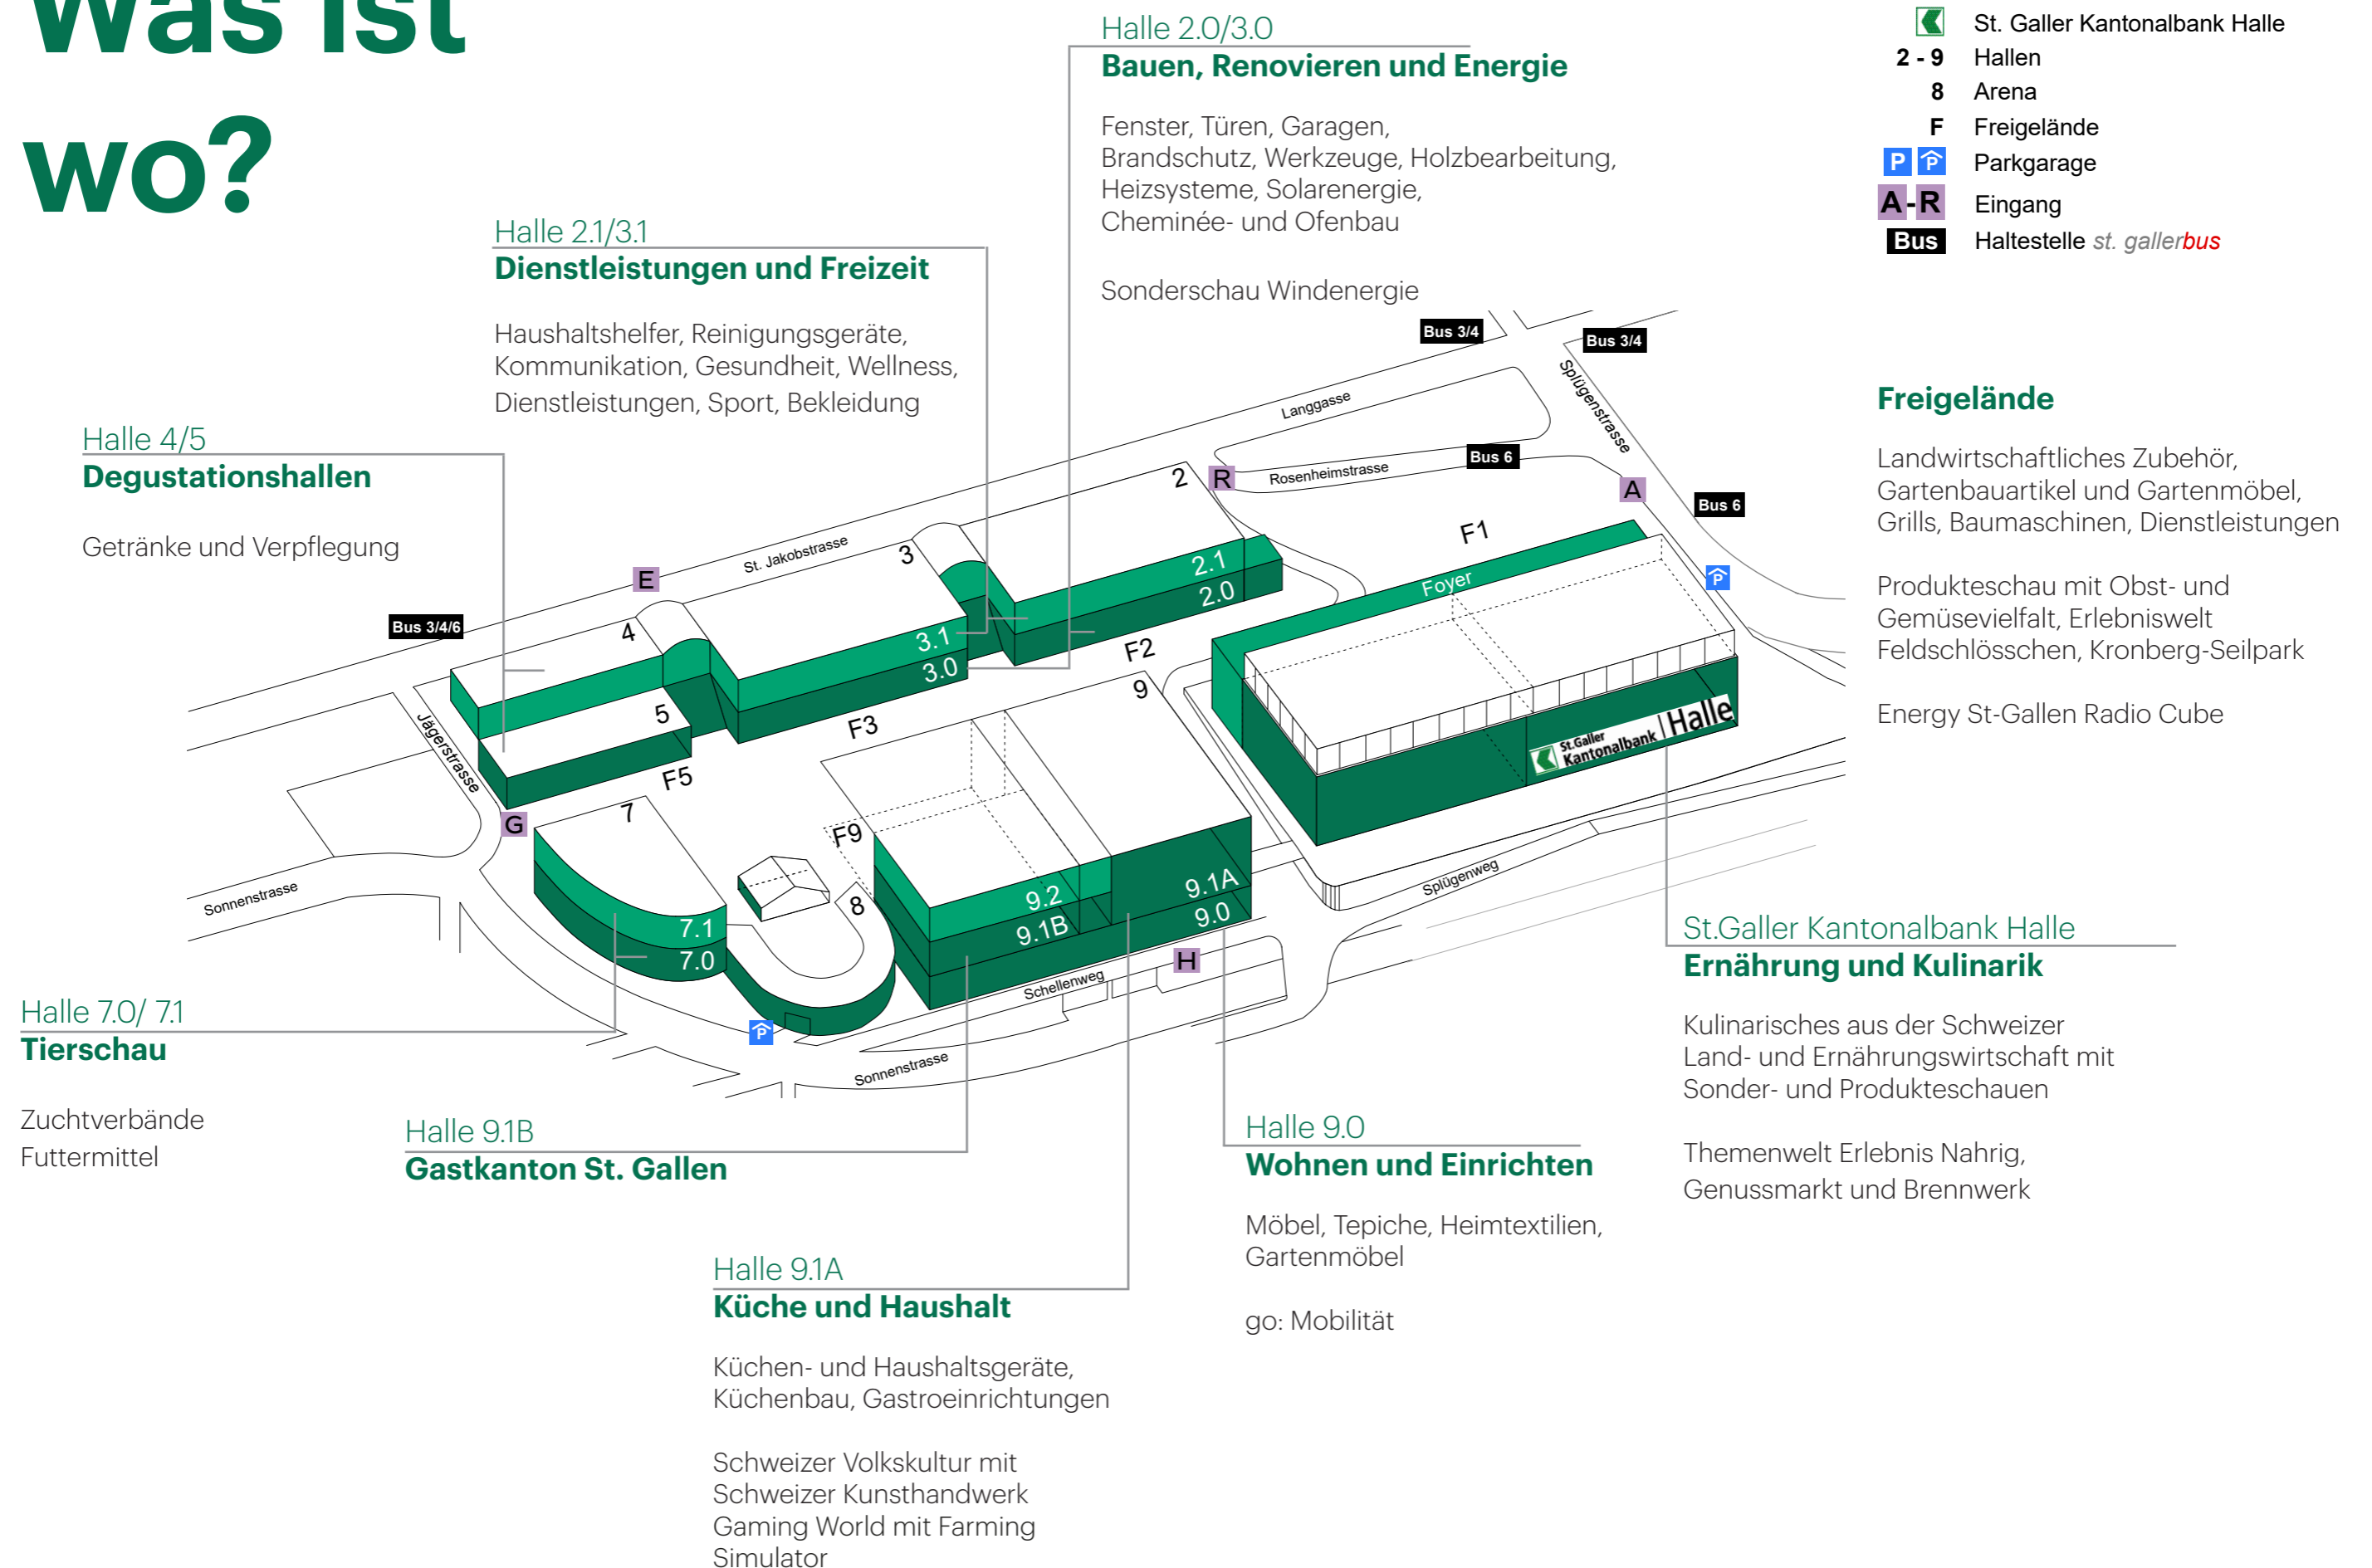

Was ist wo?

- St. Galler Kantonalbank Halle
- 2 - 9** Hallen
- 8** Arena
- F** Freigelände
- Parkgarage
- A-R** Eingang
- Haltestelle *st. gallerbus*

Freigelände

- Landwirtschaftliches Zubehör, Gartenbauartikel und Gartenmöbel, Grills, Baumaschinen, Dienstleistungen
- Produkteschau mit Obst- und Gemüsevielfalt, Erlebniswelt Feldschlösschen, Kronberg-Seilpark
- Energy St-Gallen Radio Cube