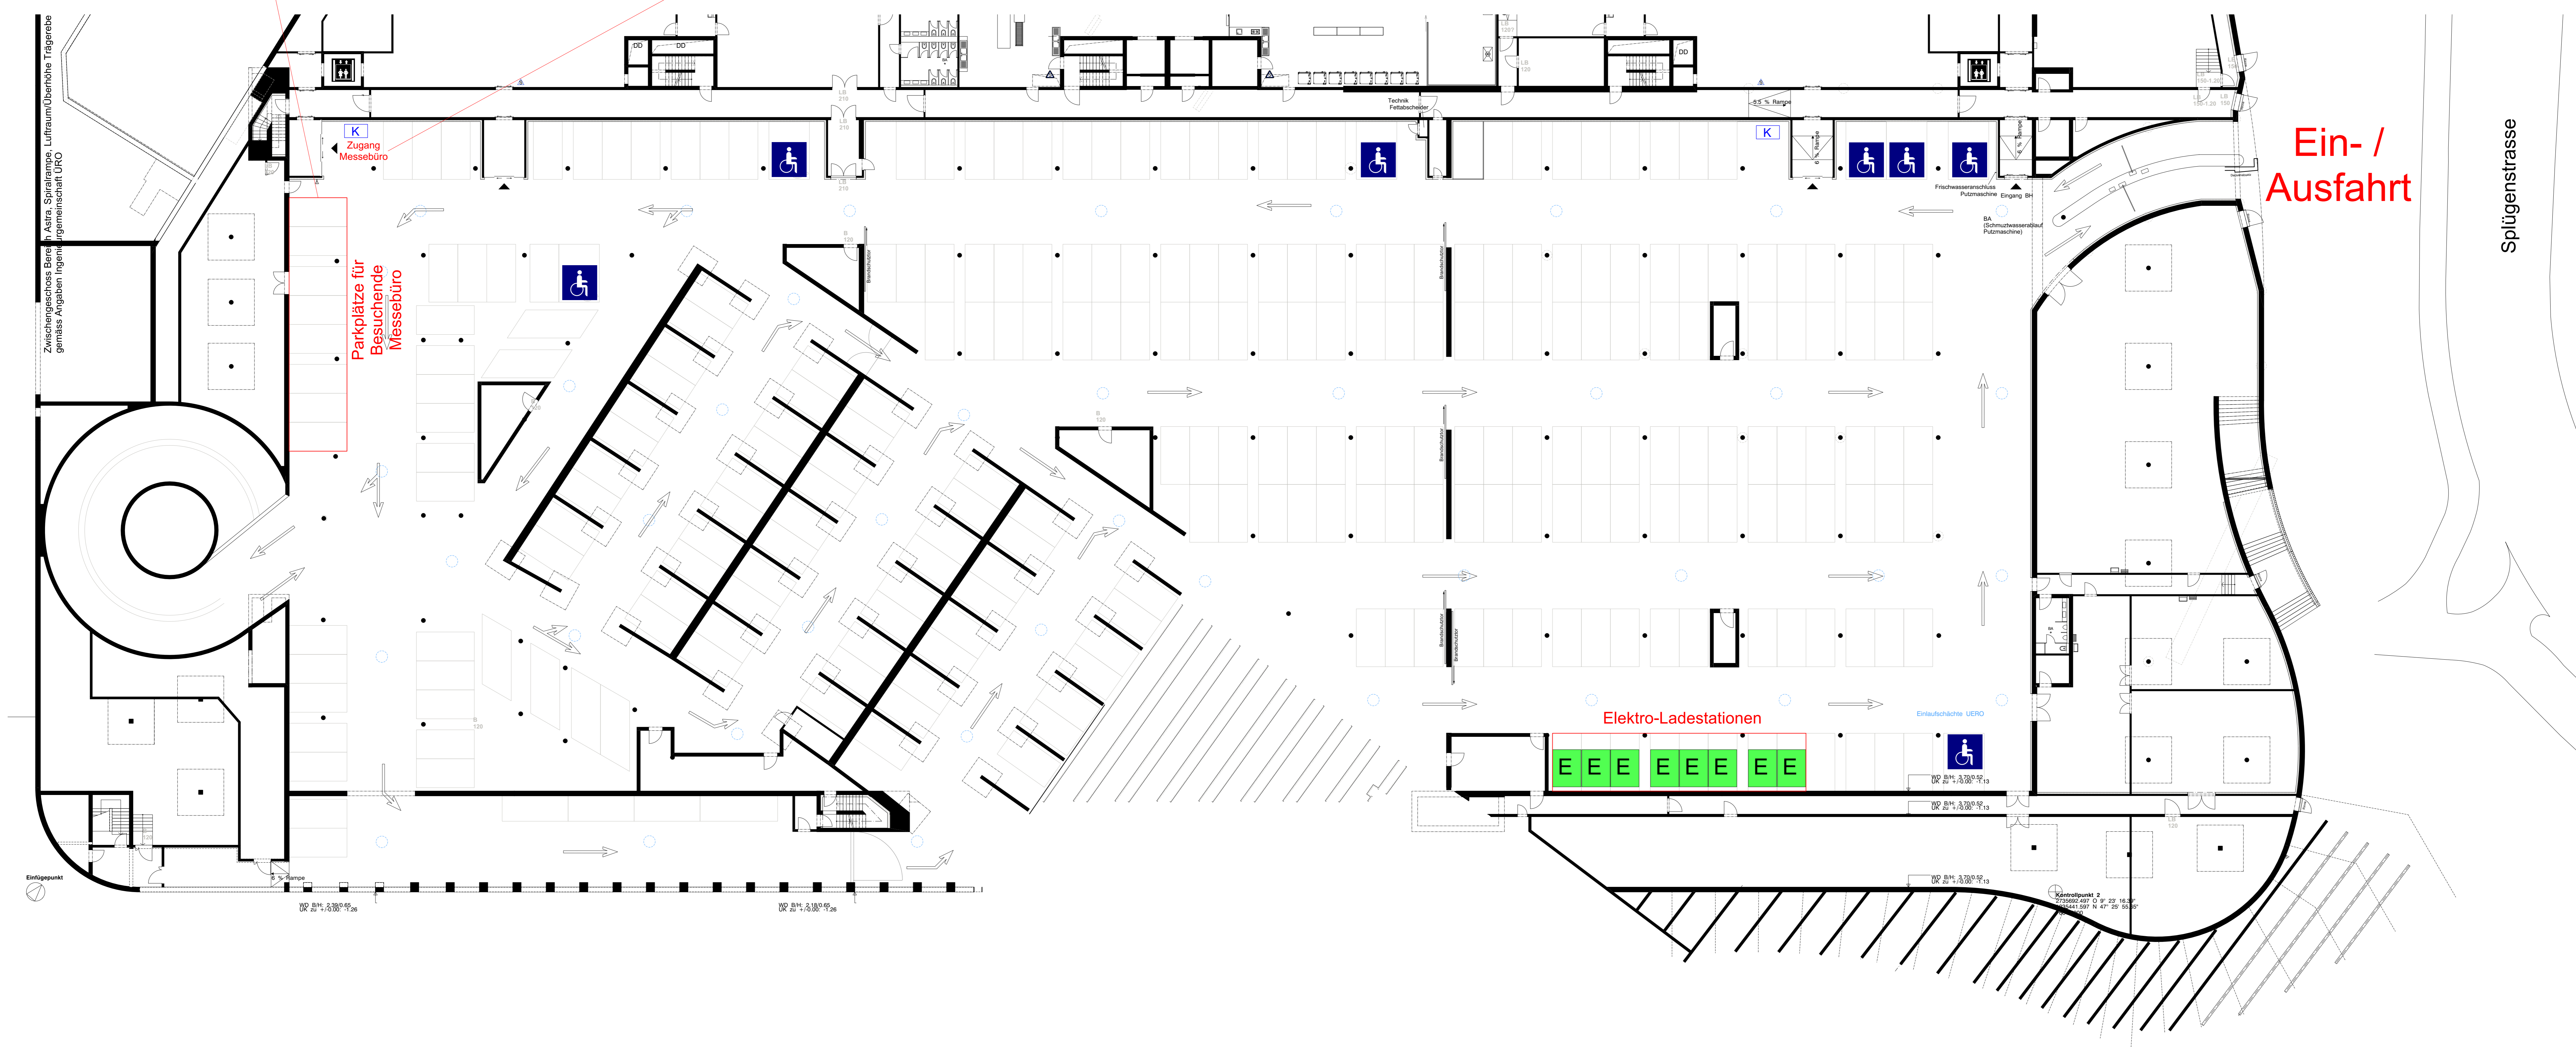

Parkgeschoss P1

Olma Messen
St.Gallen

Parkplätze für
Besuchende Messebüro

Zugang
Messebüro

Ein- /
Ausfahrt

Splügenstrasse

Legende:

Behindertenparkplätze

Elektro-Ladestation

Kasse