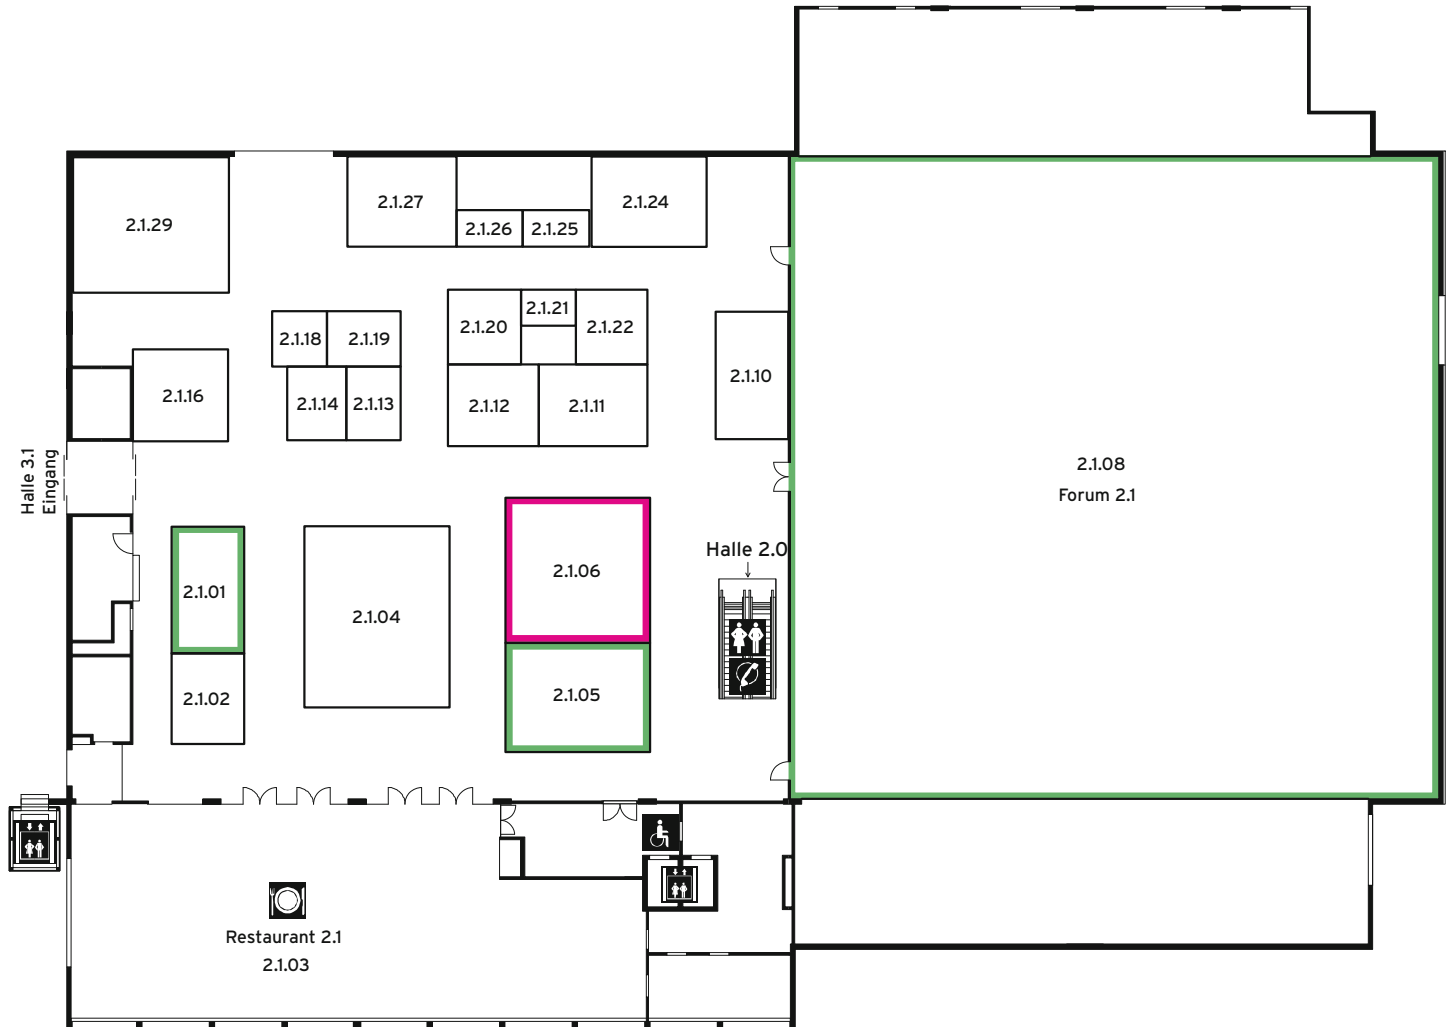

HALLE 2.1 OG

STAND	FIRMA
2.1.01	Berufsmeisterschaft Fachfrau/-mann Gesundheit - Organisation der Arbeitswelt für Gesundheits- und Sozialberufe OdA
2.1.02	MPA Berufs- und Handelsschule
2.1.03	Restaurant 2.1 - Säntis Gastronomie AG
2.1.04	Organisation der Arbeitswelt für Gesundheits- und Sozialberufe OdA
2.1.05	Handshake: Probewerbungsgespräche Förderkreis Ostschweizer Bildungsplattform FOB
2.1.06	Kantonsspital St.Gallen
2.1.08	Forum 2.1 - Theater tillout STARTFORUM
2.1.10	Klubschule Migros Ostschweiz
2.1.11	Lehrmeisterverband Informatiker LMVI SG/AR/AI/FL
2.1.12	VRSG Verwaltungsrechenzentrum AG St.Gallen
2.1.13	Schweizer Hochschule für Logopädie Rorschach (SHLR)
2.1.14	OdA Hauswirtschaft Ostschweiz