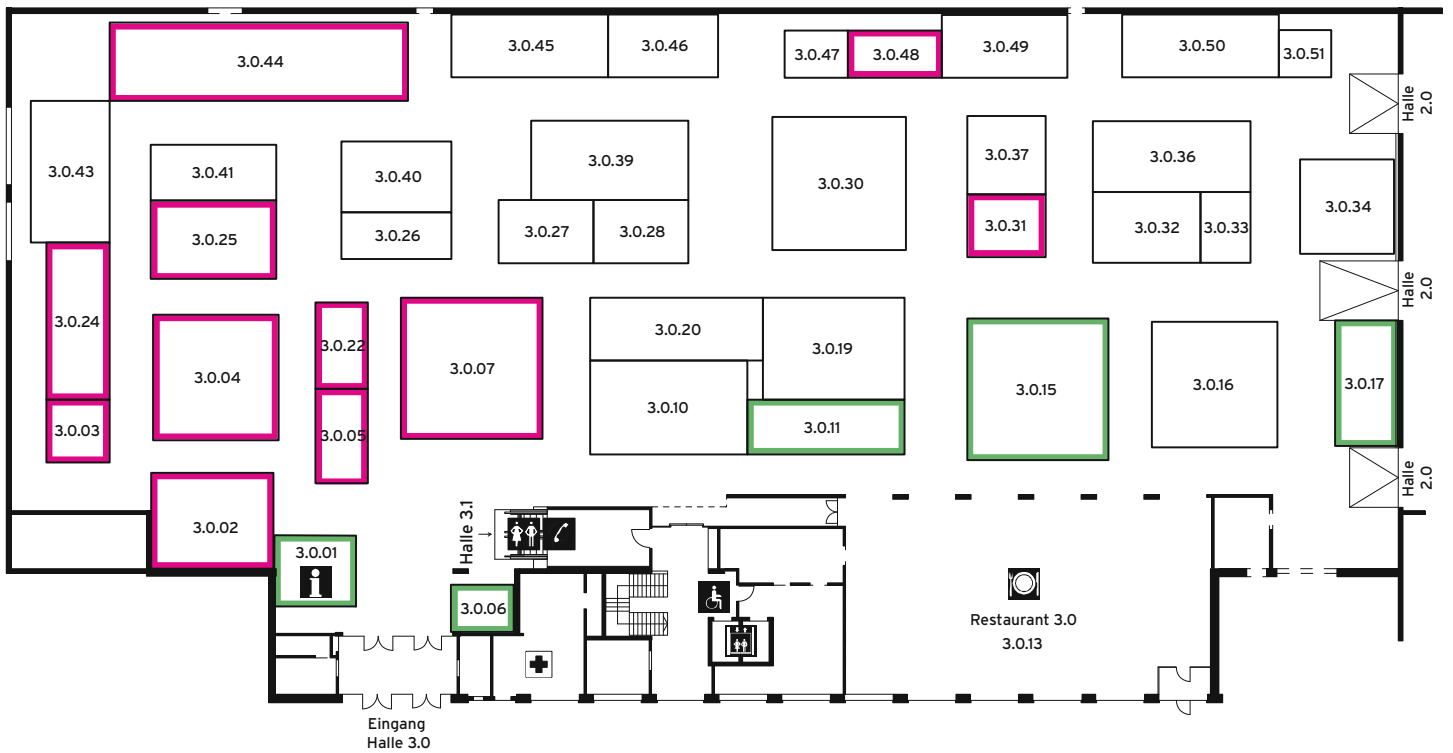

HALLE 3.0 EG

→ Ausstellerbeschrieb auf der Folgeseite