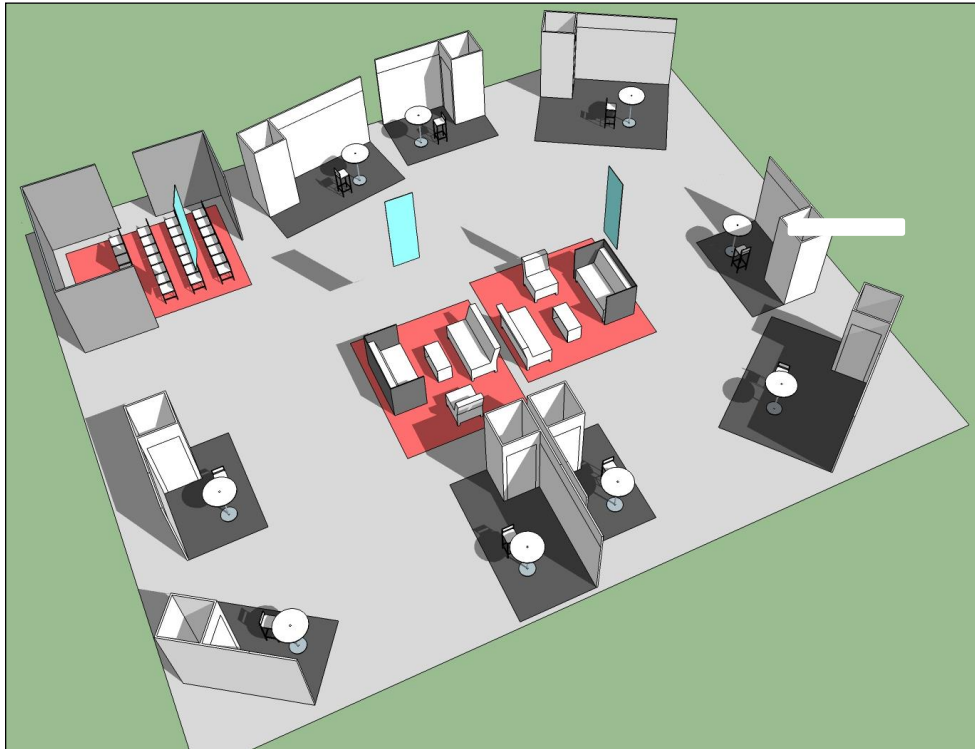

Grobe Visualisierung der Sonderschau Sportreisen:

Je nach Anzahl Aussteller und je nach Standbau, verändert sich die Grösse der gesamten Sonderschau. Sie können versichert sein, dass wir die Sonderschau stimmig und als Highlight für unsere Besucher in Szene setzen werden.

Lassen Sie zusammen mit uns den Puls der Besucher höher schlagen.
Wir sind für Sie da und unterstützen Sie gerne bei der Umsetzung Ihrer Ideen!