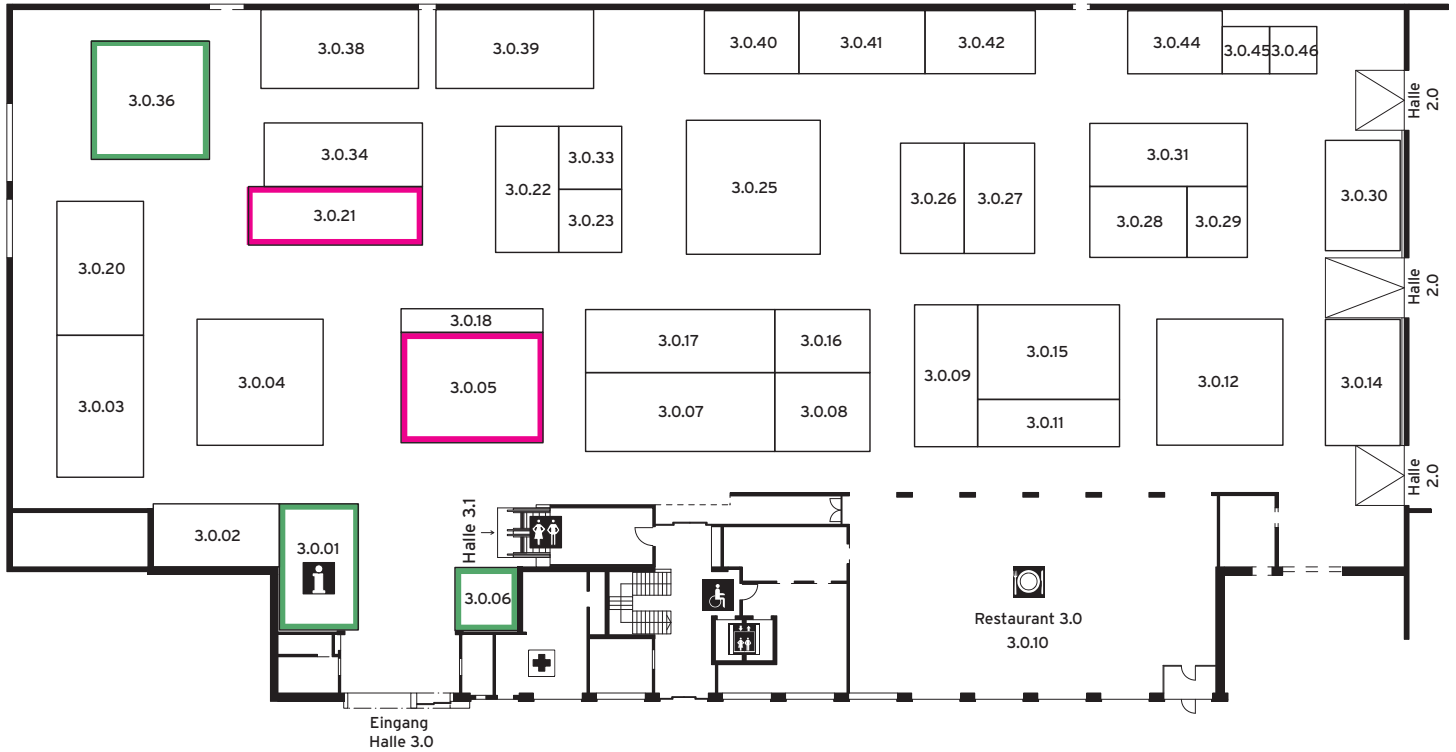

HALLE 3.0 EG

STAND	FIRMA
3.0.01	OBA Messeinformation
3.0.02	SVA St.Gallen
3.0.03	AGVS Ausbildungszentrum
3.0.03	VSCI-O Geschäftsstelle
3.0.04	suissetec St.Gallen
3.0.05	Berufs-, Studien- und Laufbahnberatung des Kantons St.Gallen
3.0.05	Amt für Berufsbildung und Berufsberatung des Kantons AI
3.0.05	Berufs-, Studien- und Laufbahnberatung des Kantons Appenzell Ausserrhoden
3.0.06	Pausenzone
3.0.07	SwissSkills Career
3.0.08	Swiss Plastics
3.0.09	Swissrail
3.0.10	Selbstbedienungsrestaurant - Säntis Gastronomie AG
3.0.11	Rhomberg Schmuck AG
3.0.11	SBW Haus des Lernens
3.0.12	NetzSG Ressort Grundbildung
3.0.12	Gemeinden Appenzell Ausserrhoden
3.0.12	Kanton St.Gallen
3.0.14	Olma Messen St.Gallen
3.0.15	Schweiz. Fachverband Betriebsunterhalt SFB Sektion Zürich und angeschlossene Kantone
3.0.16	Lehrmeisterverband Elektroniker St.Gallen Appenzell Liechtenstein
3.0.17	AM Suisse / Metaltec Ost
3.0.18	login Berufsbildung AG
3.0.20	ASTAG Schweiz. Nutzfahrzeugverband Sektion Ostschweiz/FL
3.0.21	INSOS St.Gallen-Appenzell Innerrhoden
3.0.21	dreischibe St.Gallen und Herisau Produktion, Dienstleistung, Arbeitsintegration
3.0.21	förderraum

STAND	FIRMA
3.0.21	HPV Rorschach
3.0.21	Johanneum
3.0.21	obvita St.Gallen Organisation des Ostschweizerischen Blindenfürsorgevereins
3.0.21	RHYBOOT
3.0.21	Stiftung La Capriola
3.0.21	Valida St.Gallen
3.0.22	2radOstschweiz
3.0.23	Sulzer Mixpac AG
3.0.25	MASCHINENBAUBERUFE
3.0.26	Bühler AG
3.0.27	Post CH AG Berufsbildungscenter
3.0.28	Bankenvereinigung der Stadt St.Gallen
3.0.30	OKGT
3.0.31	Swiss Textiles Textilverband Schweiz
3.0.33	ZbW Zentrum für berufliche Weiterbildung
3.0.34	Schweizer Armee
3.0.36	Sonderschau «typisch ♀? - typisch ♂?» - Kanton St.Gallen Departement des Innern Amt für Soziales KIG
3.0.38	ASFL SVBL - Schweizerische Vereinigung für die Berufsbildung in der Logistik
3.0.38	Spedlogswiss Ostschweiz
3.0.39	Thomann Nutzfahrzeuge AG
3.0.40	libs
3.0.41	Giesserei-Verband der Schweiz (GVS)
3.0.42	Berufsbildnerverband Zeichner/in EFZ Fachrichtung Architektur
3.0.42	Berufsbildnerverband Zeichner/in EFZ Fachrichtung Ingenieurbau
3.0.42	Schreinerverband Kanton St.Gallen
3.0.44	Fisba AG
3.0.45	Helvetia Versicherungen
3.0.46	Mikrop AG