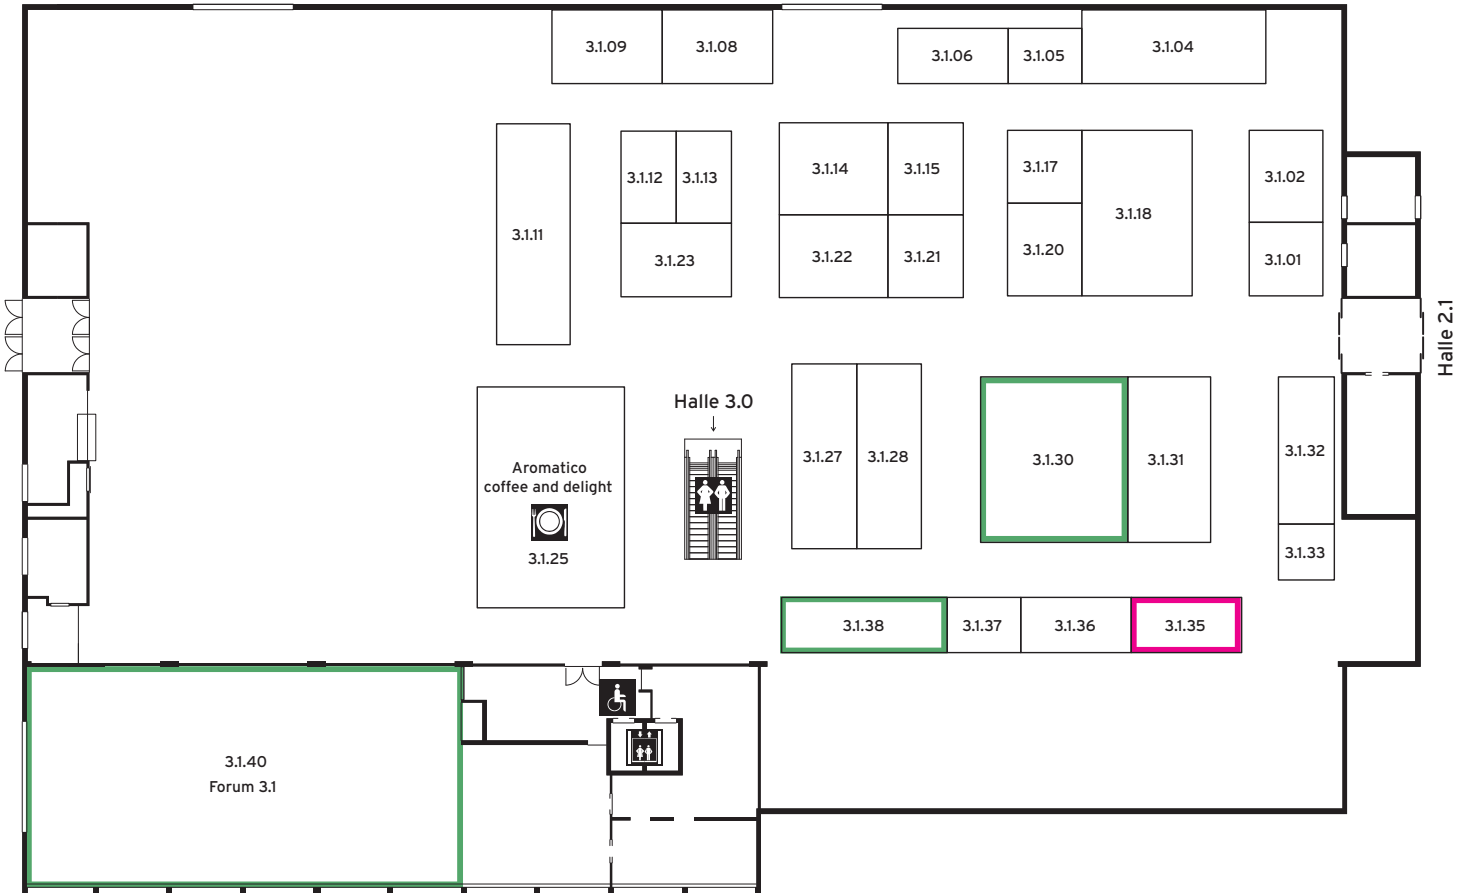

HALLE 3.1 OG

STAND	FIRMA
3.1.01	Didac Schulen AG
3.1.02	RSS AG Medienschule Radio toxic.fm
3.1.04	Kirche, römisch-katholisch
3.1.04	Kirche, evangelisch-reformiert
3.1.05	Eduwo
3.1.06	EF Education AG Internationale Sprachschulen
3.1.08	skyguide swiss air navigation services ltd
3.1.09	Aero-Club Ostschweiz (AeCO)
3.1.09	Horizon Swiss Flight Academy
3.1.11	Aero-Club Ostschweiz (AeCO)
3.1.12	Stadtpolizei St.Gallen
3.1.13	Viscom
3.1.14	ZHAW Zürcher Hochschule für Angewandte Wissenschaften
3.1.15	F+F Schule für Kunst und Design
3.1.17	ESL Sprachaufenthalte Filialstelle St.Gallen
3.1.18	Fachhochschule Ostschweiz
3.1.18	FHS St.Gallen Hochschule für Angewandte Wissenschaften (Fachhochschule Ostschweiz)
3.1.18	Hochschule für Technik und Wirtschaft HTW Chur (Fachhochschule Ostschweiz)
3.1.18	HSR Hochschule für Technik Rapperswil (Fachhochschule Ostschweiz)
3.1.18	Interstaatliche Hochschule für Technik Buchs NTB (Fachhochschule Ostschweiz)
3.1.20	Academia Engiadina Höhere Fachschule für Tourismus Graubünden

STAND	FIRMA
3.1.21	Universität St.Gallen (HSG)
3.1.22	Bildungszentrum BVS St.Gallen
3.1.22	Höhere Fachschule für Tourismus, Zürich / Lausanne
3.1.23	GBS Gewerbliches Berufs- und Weiterbildungszentrum St.Gallen
3.1.25	Bar Aromatico coffee & delights - Säntis Gastronomie AG
3.1.27	Pädagogische Hochschule St.Gallen PHSG
3.1.28	Gymnasium Untere Waid
3.1.28	Gymnasium Friedberg
3.1.30	Sonderschau «Gamen, Chatten, Suchtgefahr?» - Stiftung Suchthilfe
3.1.31	Mittelschulen des Kantons St.Gallen
3.1.32	Berufsmaturität - Nutze deine Chance
3.1.33	ISME Interstaatliche Maturitätsschule für Erwachsene St.Gallen/Sargans
3.1.35	Minerva
3.1.36	AFS Interkulturelle Programme
3.1.36	International Experience Schweiz
3.1.36	PRO FILIA Au-Pair und Sprachschulvermittlung Kantonalverein Zürich
3.1.36	Rotary Jugendaustausch Schweiz
3.1.36	YFU Schweiz Interkultureller Jugendaustausch
3.1.37	Pro Linguis - StudyLingua Group
3.1.38	Sonderschau «Welche Weiterbildung passt zu mir?»
3.1.40	Forum 3.1 - Vorträge von Profis