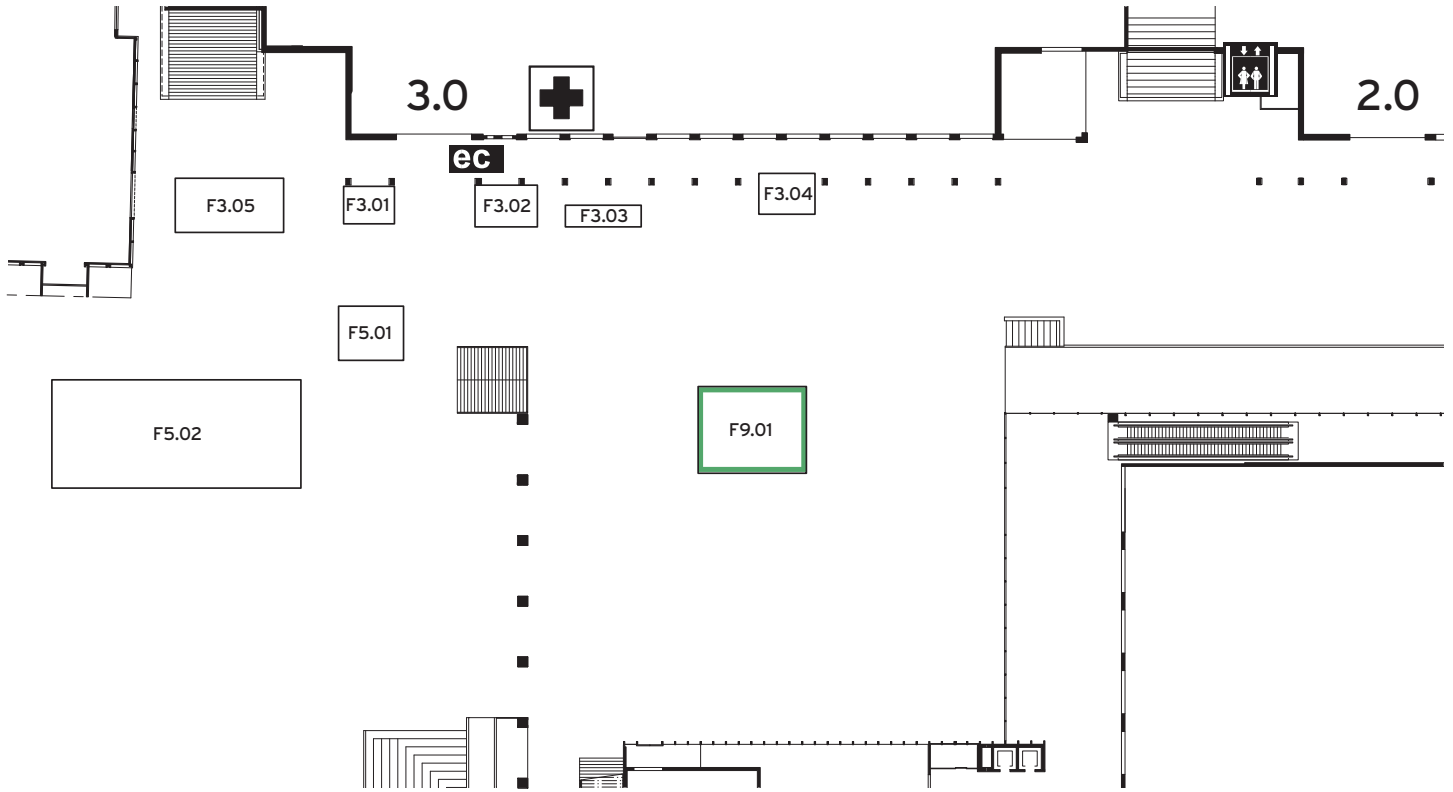

FREIGELÄNDE

STAND FIRMA

F3.01	Verpflegungsstand - Säntis Gastronomie AG
F3.02	Kunstschule CLRW
F3.03	F&B Confiserie Sandra AG
F3.04	Verpflegungsstand - Säntis Gastronomie AG
F3.05	BodenSchweiz
F5.01	Schweizer Armee
F5.02	VESA Verband der Elektro Installationsfirmen der Kantone St.Gallen / Appenzell
F9.01	Pausenzone Aussenbereich