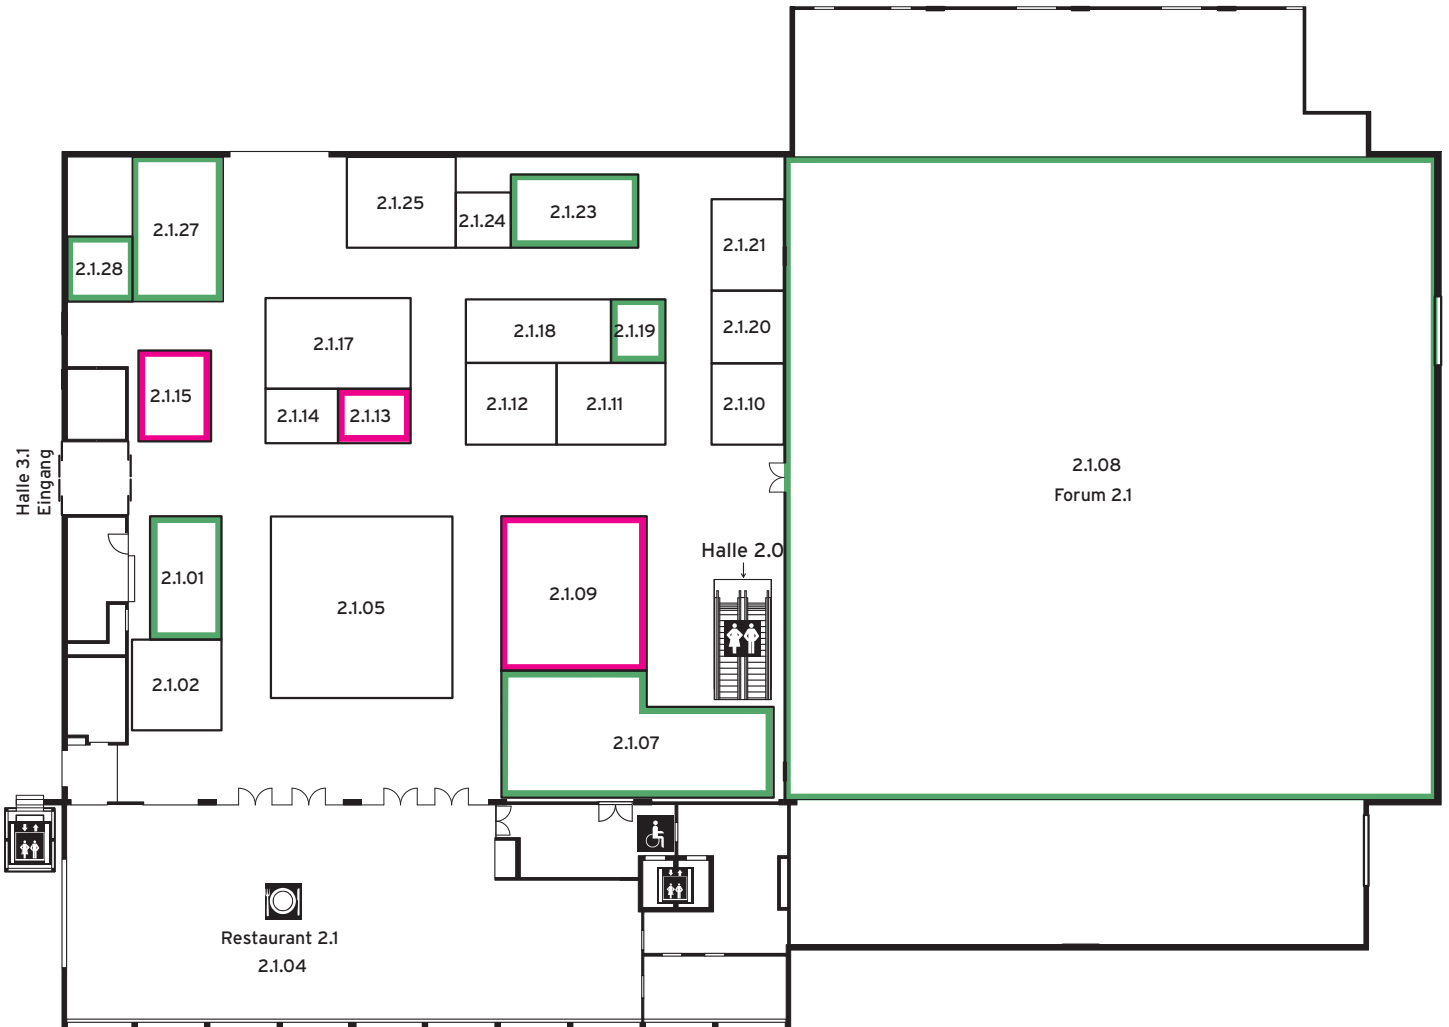

HALLE 2.1 OG

STAND	FIRMA
2.1.01	Berufsmeisterschaft Fachfrau/-mann Gesundheit - Organisation der Arbeitswelt Gesundheit Soziales SG AR AI FL
2.1.02	MPA Berufs- und Handelsschule
2.1.04	Bedientes Restaurant 2.1 - Säntis Gastronomie AG
2.1.05	Organisation der Arbeitswelt Gesundheit Soziales SG AR AI FL
2.1.07	Handshake: Probewerbungsgespräche - Förderkreis Ostschweizer Bildungsplattform
2.1.08	Forum 2.1 - Theater tillout
2.1.09	Kantonsspital St.Gallen
2.1.10	Abraxas Informatik AG
2.1.11	Lehrmeisterverband Informatiker LMVI SG/AR/AI/FL
2.1.11	WISS Wirtschaftsinformatikschule
2.1.12	Klubschule Migros Ostschweiz
2.1.13	OdA Hauswirtschaft Ostschweiz
2.1.14	Schweizer Hochschule für Logopädie Rorschach (SHLR)