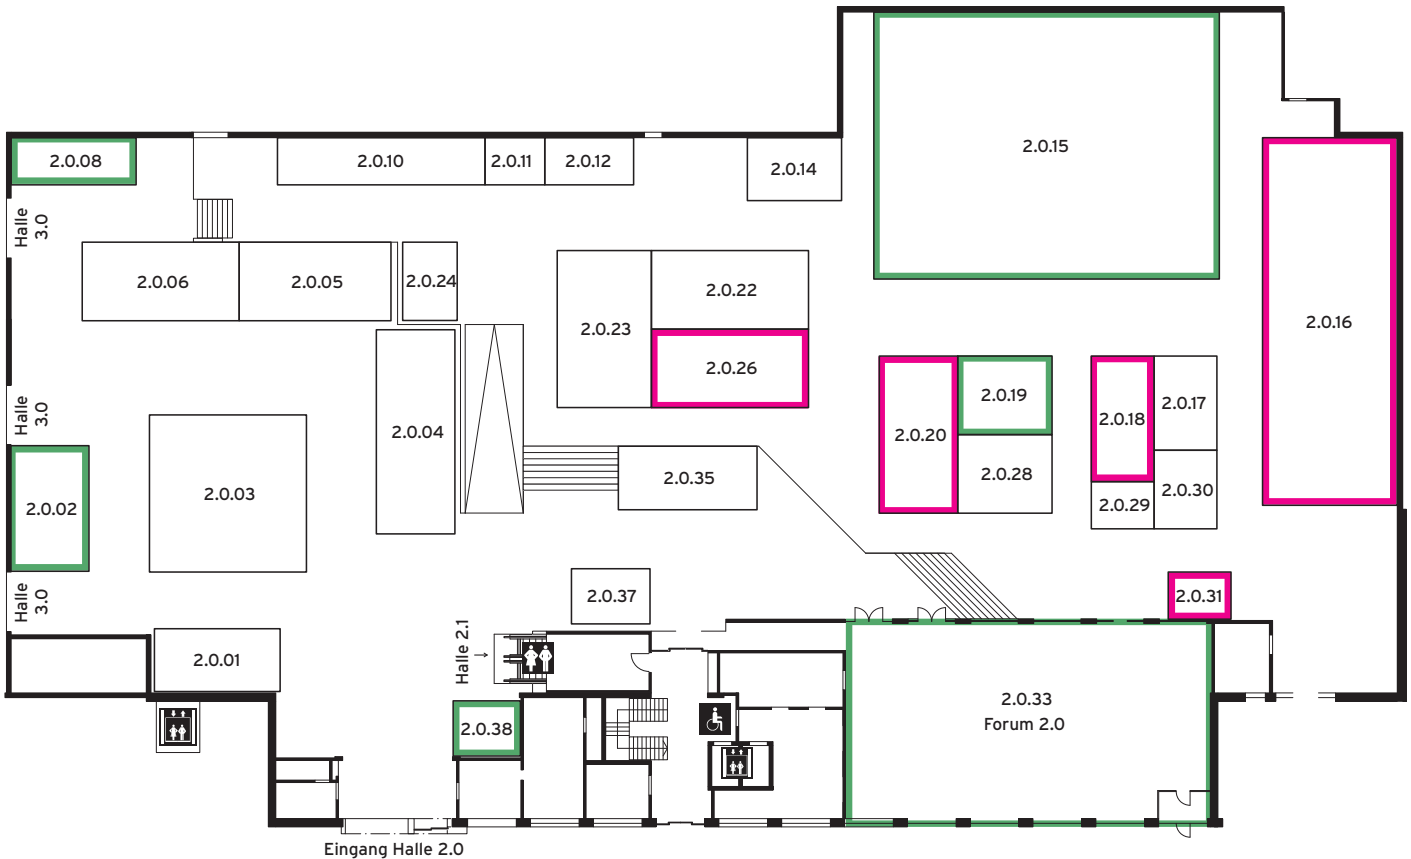

HALLE 2.0 EG

STAND	FIRMA
2.0.01	netzwerk kleinstberufe
2.0.02	LernEtwas
2.0.03	Berufe der Holzkette Lignum Holzkette St.Gallen
2.0.04	VESA Verband der Elektro Installationsfirmen der Kantone St.Gallen / Appenzell
2.0.04	VELO Verband Elektroinstallationsfirmen Linthgebiet / Oberland
2.0.04	VThEI Verband Thurgauer Elektro-Installationsfirmen
2.0.05	Berufsfachschule Verkehrswegbauer
2.0.06	Baumeisterverband Kanton SG / AR / AI
2.0.06	Gewerbliches Berufs- und Weiterbildungszentrum St.Gallen Baukaderschule
2.0.08	Broschürencenter Informationen zu Aus- und Weiterbildung
2.0.10	Maler- und Gipserunternehmer- Verbände Ostschweiz
2.0.11	Kaminfegerverband St.Gallen / Appenzell
2.0.12	cablex AG
2.0.14	FFV Fleischfachverband St.Gallen - Liechtenstein
2.0.15	Berufs-Schweizermeisterschaft Detailhandelsfachfrau/-mann - Bildung Detailhandel Schweiz
2.0.16	GastroSuisse Verband für Hotellerie und Restauration
2.0.17	ALDI SUISSE AG

STAND	FIRMA
2.0.18	Genossenschaft Migros Ostschweiz Berufsbildung
2.0.18	Bischofszell Nahrungsmittel AG
2.0.18	Jowa AG Regionalbäckerei
2.0.18	Micarna SA Fleischwaren
2.0.19	gateway.one
2.0.20	Coop Genossenschaft Region Ostschweiz-Ticino
2.0.22	Lehrbetriebsverbund Landwirtschaft SG, AR, AI, FL
2.0.22	Verband Thurgauer Landwirtschaft Berufsbildungskommission
2.0.23	Gebäudehülle Schweiz Zweckgemeinschaft OBA
2.0.24	STI Group Hartchrom AG
2.0.26	HF Fotografie der Schule für Gestaltung - Food Fotografie
2.0.28	Volg Detailhandels AG
2.0.29	Genossenschaft Ostschweizer Milchverarbeiter
2.0.31	EHL Hotelfachschule Passugg SETH
2.0.33	Forum 2.0 - Vorträge von Profis
2.0.35	JardinSuisse Unternehmerverband Gärtner Schweiz Sektion Ostschweiz
2.0.37	Floristen Verband Ostschweiz
2.0.38	Pausenzone