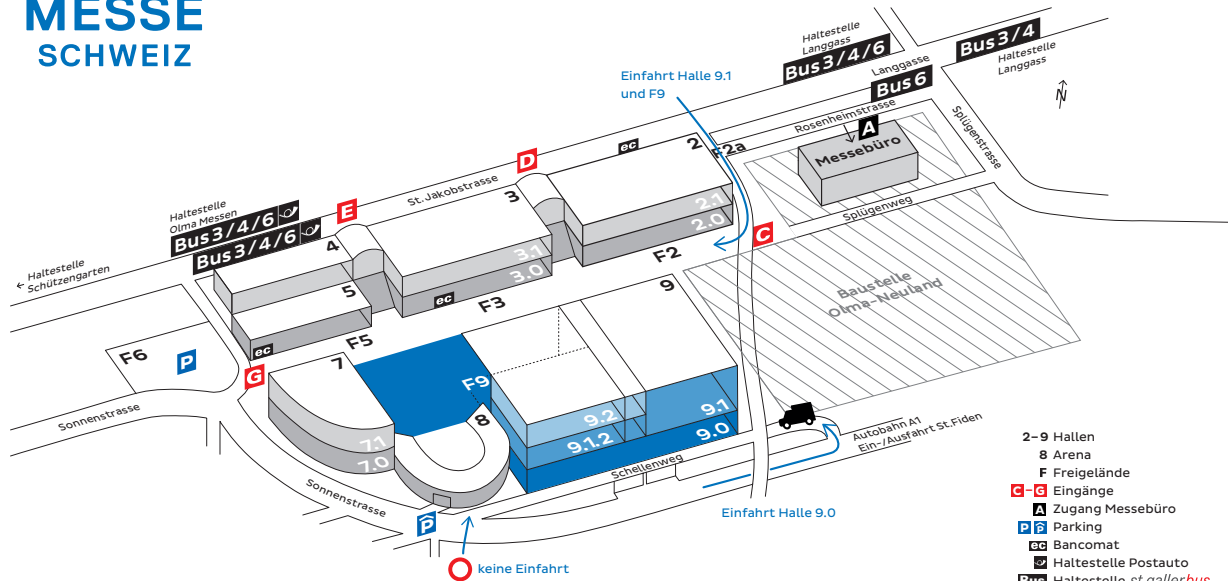

IMMO MESSE SCHWEIZ

- 2-9 Hallen
- 8 Arena
- F Freigelände
- C-G** Eingänge
- A** Zugang Messebüro
- P** Parking
- ec** Bancomat
- ☑** Haltestelle Postauto
- Bus** Haltestelle *st.gallerbus*

FREE
WIFI