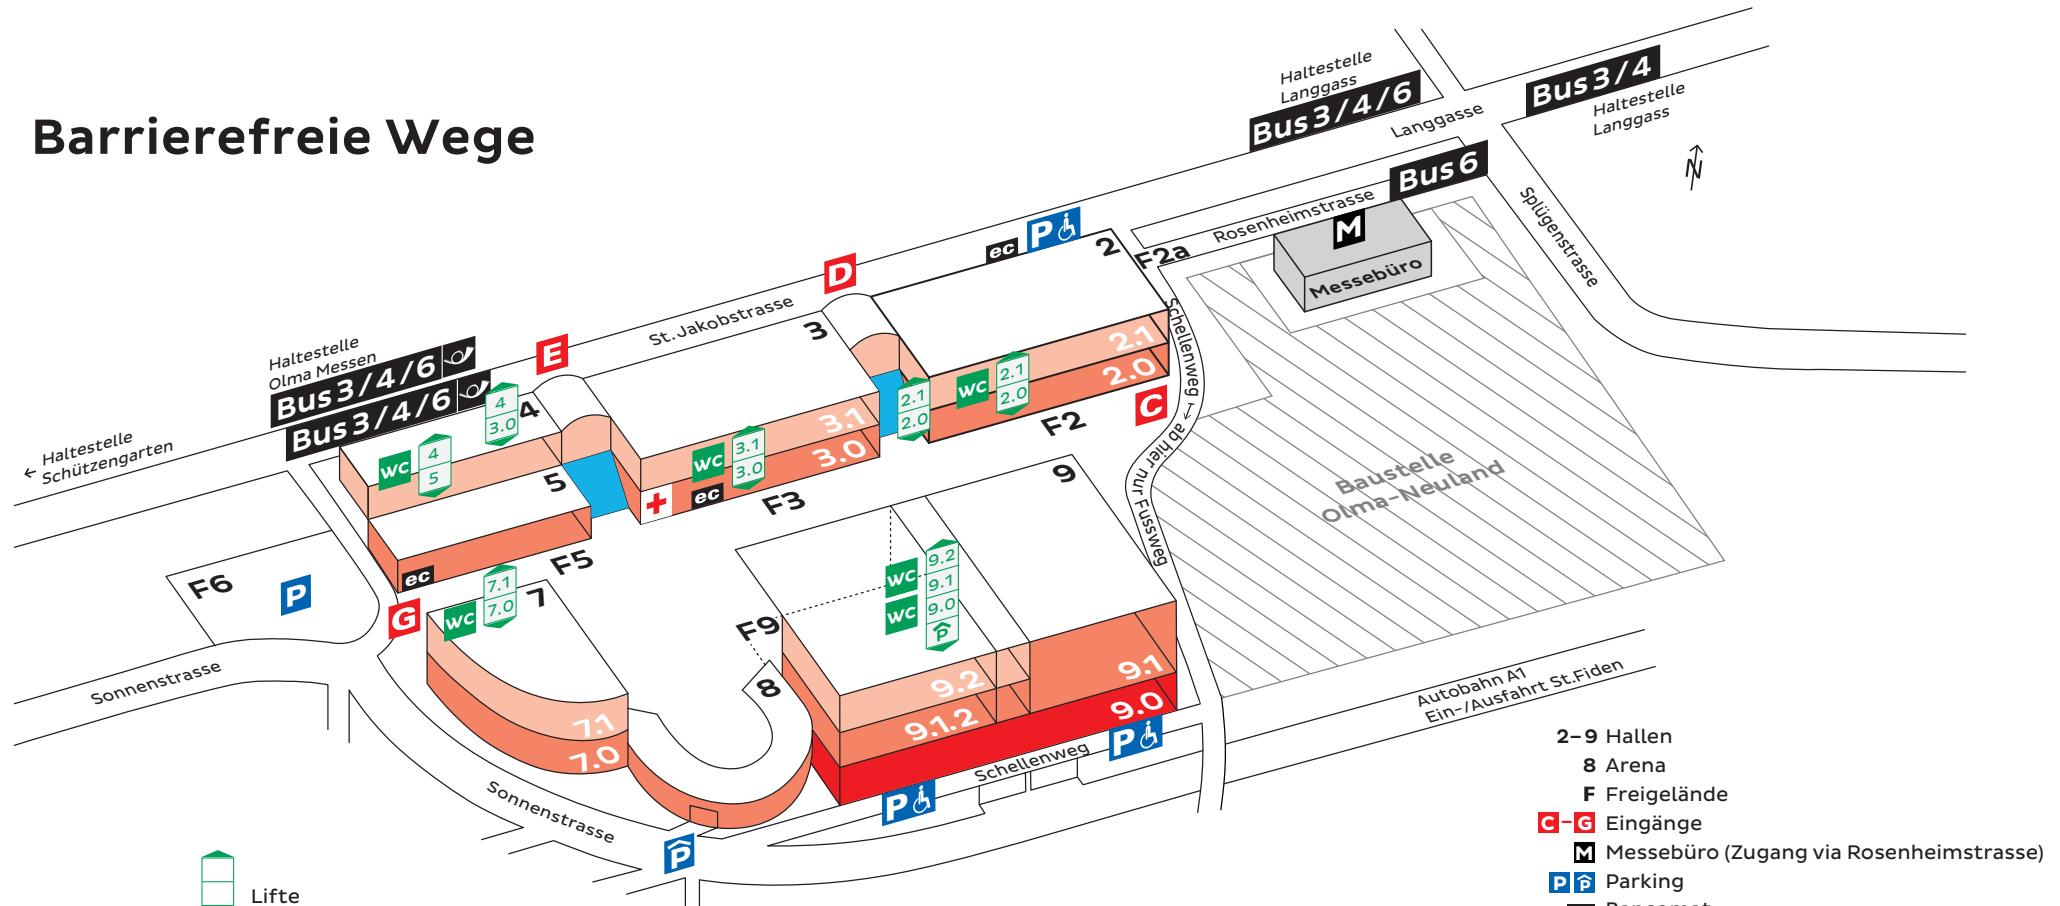

Barrierefreie Wege

-  Lifte
-  nicht barrierefrei
-  Behinderten-WC

- 2-9 Hallen
- 8 Arena
- F Freigelände
- C-G** Eingänge
- M** Messebüro (Zugang via Rosenheimstrasse)
- P** Parking
- ec** Bancomat
- P** Behindertenparkplätze
-  Haltestelle Postauto
- Bus** Haltestelle *st.gallerbus*

FREE WIFI