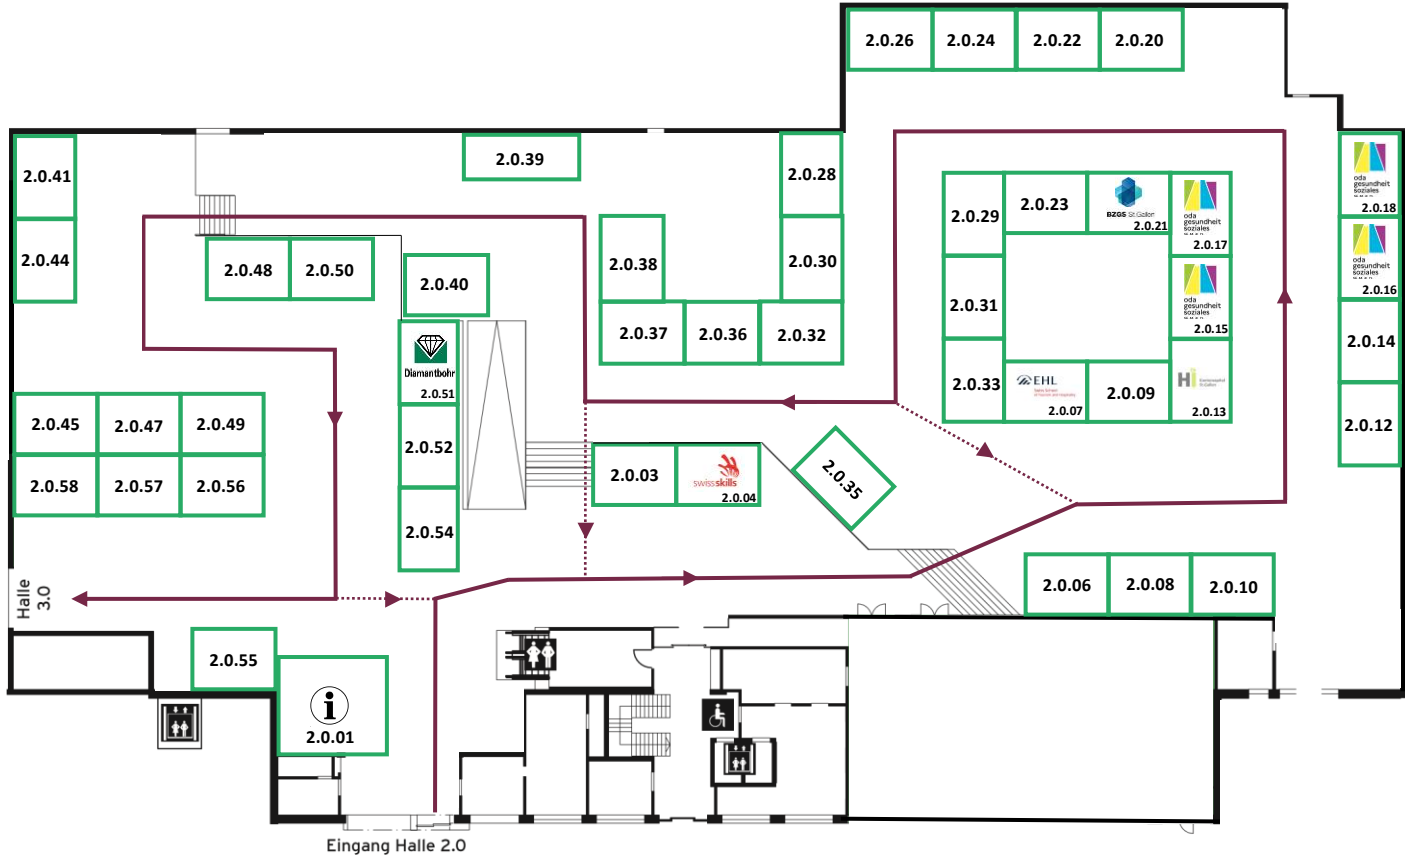

## HALLE 2.0 EG

STAND	FIRMA
2.0.01	Messeinformation Tischmesse
2.0.03	Berufs-, Studien- und Laufbahnberatung des Kantons St.Gallen
2.0.04	SwissSkills
2.0.06	Hirslanden Klinik Stephanshorn
2.0.07	EHL Campus Passugg SSTH
2.0.08	Hirslanden Klinik Am Rosenberg
2.0.09	AFO Augenoptik Fachgeschäfte Ostschweiz c/o Basso Optik
2.0.10	Ärztegesellschaft des Kantons SG
2.0.12	Spitex Verband SG, AR, AI
2.0.13	Kantonsspital St.Gallen
2.0.14	OdA Gesundheit Soziales SG, AR, AI, FL
2.0.15	OdA Gesundheit Soziales SG, AR, AI, FL
2.0.16	OdA Gesundheit Soziales SG, AR, AI, FL
2.0.17	OdA Gesundheit Soziales SG, AR, AI, FL
2.0.18	OdA Hauswirtschaft Ostschweiz
2.0.20	ALDI SUISSE AG
2.0.21	BZGS Berufs- und Weiterbildungszentrum für Gesundheits- und Sozialberufe
2.0.22	Coop Genossenschaft Region Ostschweiz-Ticino
2.0.23	Medizinische Berufsfachschule der Klubschule Migros
2.0.24	Coop Genossenschaft Region Ostschweiz-Ticino
2.0.26	Dosenbach-Ochsner AG
2.0.28	Jowa AG Regionalbäckerei
2.0.28	Bischofszell Nahrungsmittel AG
2.0.29	Genossenschaft Migros Ostschweiz Berufsbildung
2.0.30	Bäcker-Confiseurmeister Verband des Kantons St.Gallen
2.0.31	SPAR Management AG