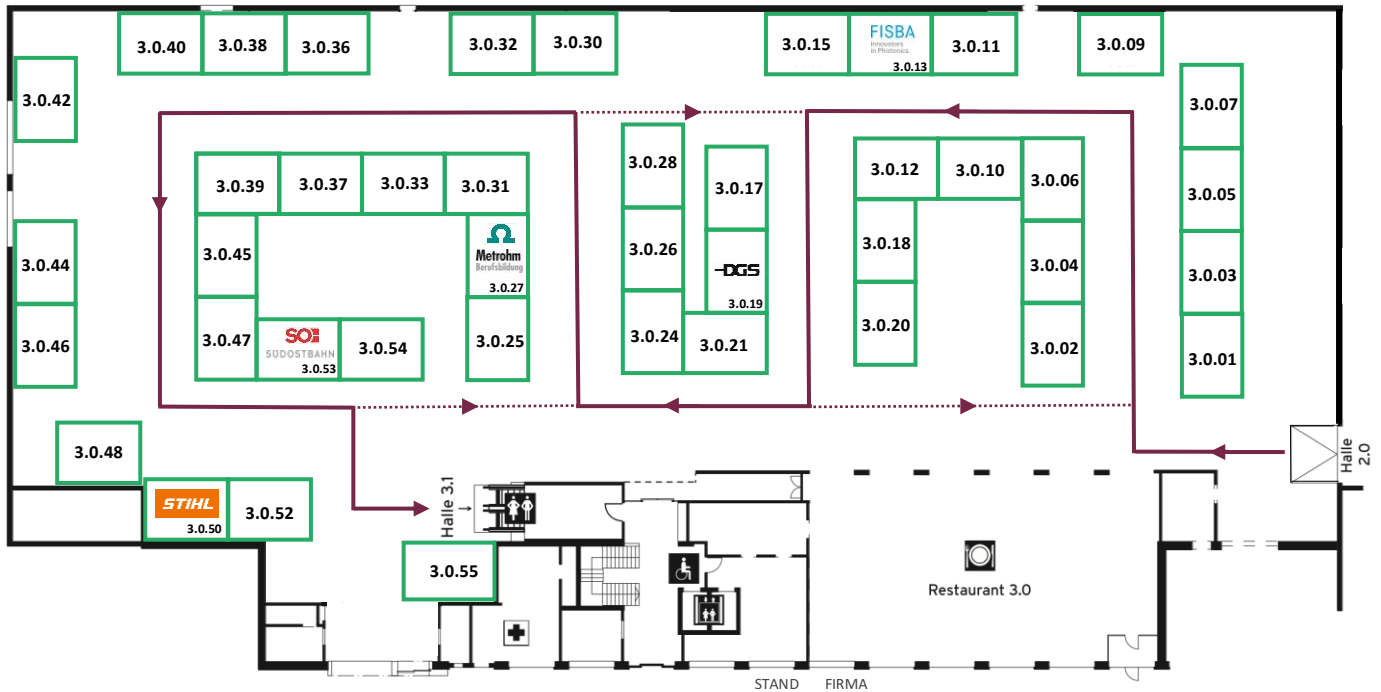

HALLE 3.0 EG

STAND	FIRMA
3.0.01	Stadtverwaltung St.Gallen
3.0.02	Gemeinde St.Gallen NetzSG Ressort Grundbildung c/o St. Gallen
3.0.02	Kanton St.Gallen
3.0.02	Gemeinden AR
3.0.03	Bankenvereinigung der Stadt St.Gallen
3.0.04	Filtex AG
3.0.05	Suchtfachstelle Stiftung Suchthilfe
3.0.06	OKGT
3.0.07	Kompetenzzentrum Integration und Gleichstellung (KIG)
3.0.09	gateway.one
3.0.10	Berufsbildnerverband Zeichner/in EFZ Fachrichtung Ingenieurbau c/o Wälli Ingenieure
3.0.11	Schreinerverband Kanton St.Gallen
3.0.12	Berufsbildnerverband bvza-sal Zeichner ZFA c/o Urs Fischer Architekt
3.0.13	Fisba AG
3.0.15	Mikrop AG
3.0.17	Giesserei-Verband der Schweiz
3.0.18	BRUSA Elektronik AG
3.0.19	DGS Druckguss Systeme AG
3.0.20	Sefar AG
3.0.21	Swiss Textiles Textilverband Schweiz
3.0.24	Lehrmeisterverband Elektriker St.Gallen Appenzell Liechtenstein
3.0.25	Schindler Aufzüge AG
3.0.26	Stalder AG Metallveredelungswerke
3.0.27	Metrohm AG
3.0.28	AM Suisse / Metaltec Ost c/o Lüchinger Metallbau AG
3.0.30	suissetec St.Gallen
3.0.31	KUNSTSTOFF.swiss

STAND	FIRMA
3.0.32	suissetec St.Gallen
3.0.33	Die Schweizerische Post
3.0.36	Bühler AG
3.0.37	libs
3.0.38	benpac maschinenbau ag
3.0.39	L. KELLENBERGER & Co. AG
3.0.40	Huber+Suhner AG
3.0.42	ASFL SVBL - Schweizerische Vereinigung für die Berufsbildung in der Logistik
3.0.44	Emil Egger AG
3.0.45	Starrag AG
3.0.46	Thomann Nutzfahrzeuge AG
3.0.47	Spühl GmbH
3.0.48	AGVS Ausbildungszentrum
3.0.50	STIHL Kettenwerk GmbH & Co. KG
3.0.52	Schweizer Armee
3.0.53	Schweizerische Südostbahn AG, 9001 St.Gallen
3.0.54	login Berufsbildung AG
3.0.55	Geobrugg AG Geohazard Solutions