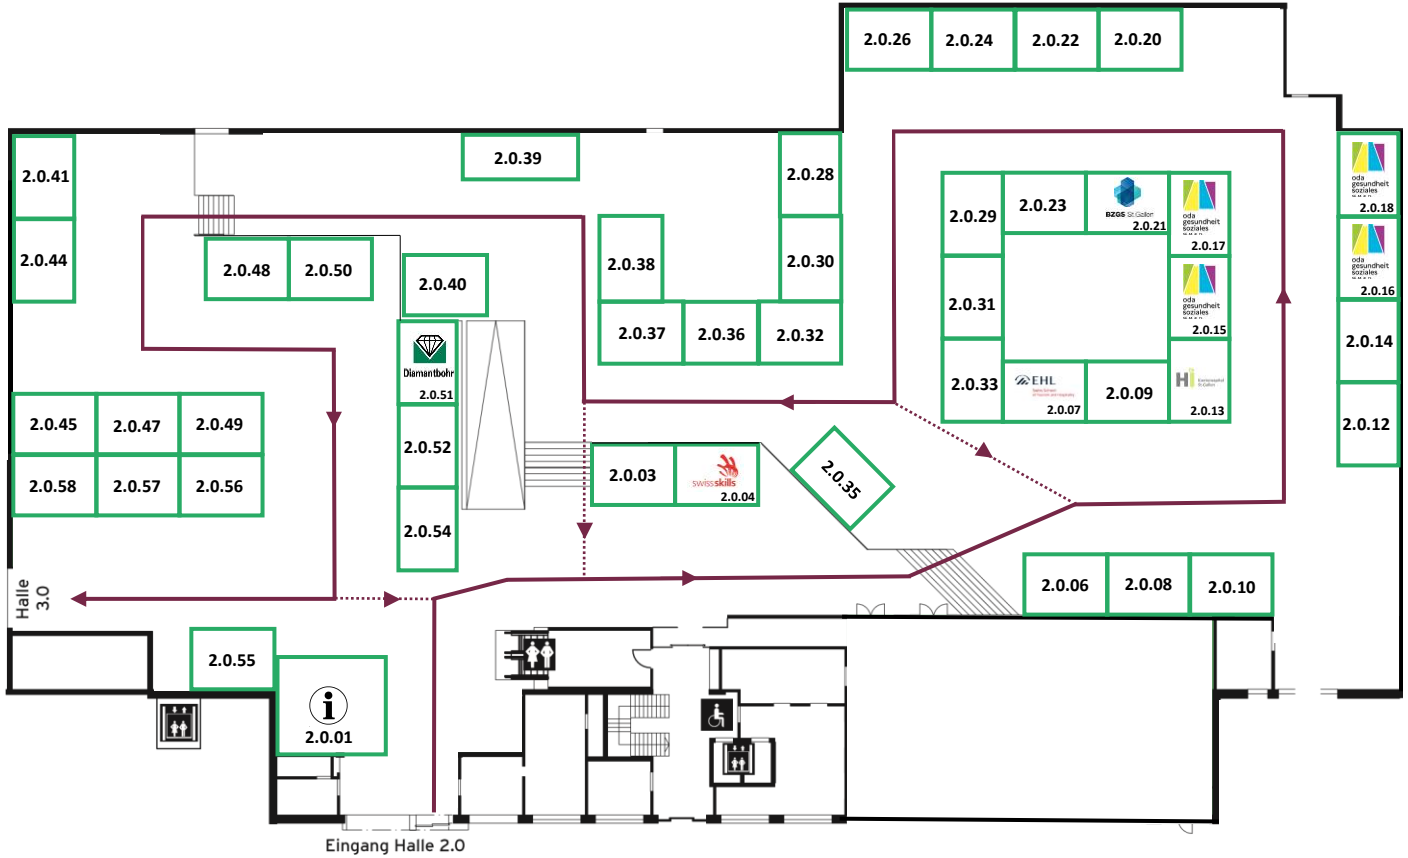

## HALLE 2.0 EG

STAND FIRMA

2.0.01	Messeinformation Tischmesse
2.0.03	Berufs-, Studien- und Laufbahnberatung des Kantons St.Gallen
2.0.04	SwissSkills
2.0.06	Hirslanden Klinik Stephanshorn
2.0.07	EHL Campus Passugg SSTH
2.0.08	Hirslanden Klinik Am Rosenberg
2.0.09	AFO Augenoptik Fachgeschäfte Ostschweiz c/o Basso Optik
2.0.10	Ärztegesellschaft des Kantons SG
2.0.13	Kantonsspital St.Gallen
2.0.14	OdA Gesundheit Soziales SG, AR, AI, FL
2.0.15	OdA Gesundheit Soziales SG, AR, AI, FL
2.0.16	OdA Gesundheit Soziales SG, AR, AI, FL
2.0.17	OdA Gesundheit Soziales SG, AR, AI, FL
2.0.18	OdA Hauswirtschaft Ostschweiz
2.0.21	BZGS Berufs- und Weiterbildungszentrum für Gesundheits- und Sozialberufe
2.0.22	Coop Genossenschaft Region Ostschweiz-Ticino
2.0.23	Medizinische Berufsfachschule der Klubschule Migros
2.0.24	Coop Genossenschaft Region Ostschweiz-Ticino
2.0.28	Jowa AG Regionalbäckerei
2.0.28	Bischofszell Nahrungsmittel AG
2.0.29	Genossenschaft Migros Ostschweiz Berufsbildung
2.0.30	Bäcker-Confiseurmeister Verband des Kantons St.Gallen