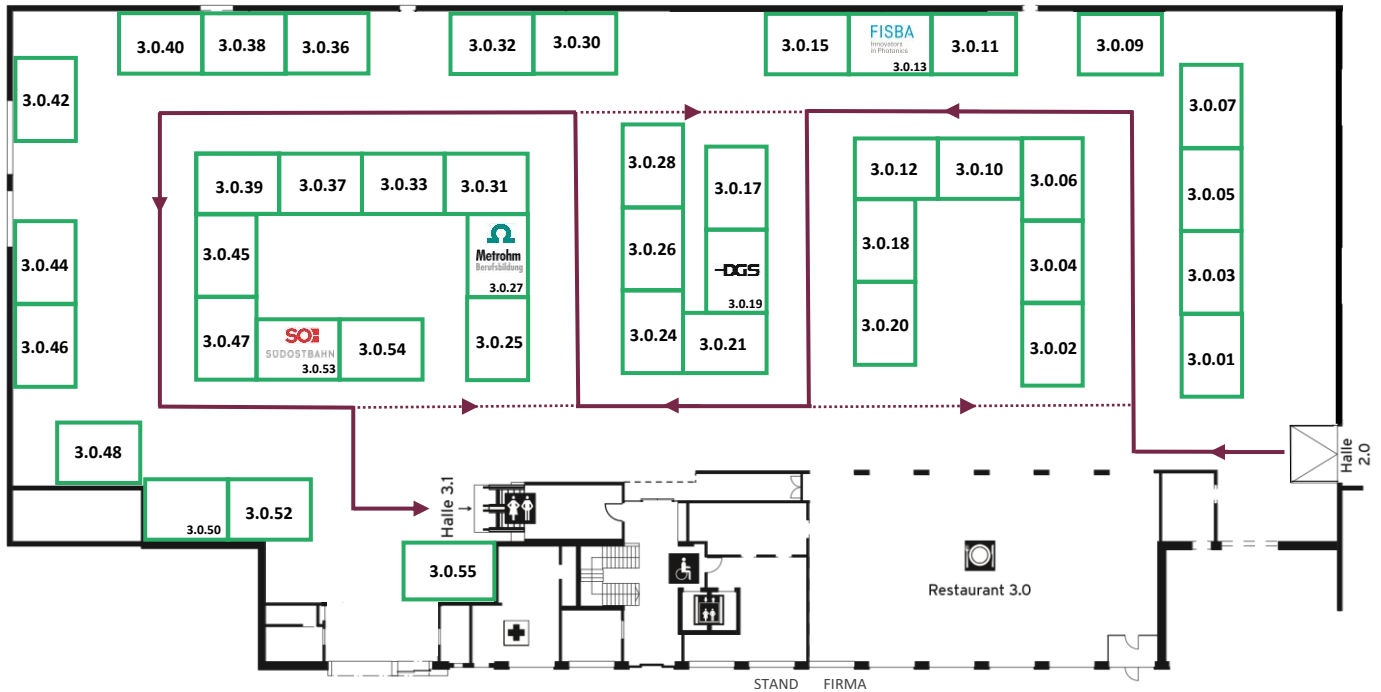

HALLE 3.0 EG

STAND	FIRMA
3.0.01	Stadtverwaltung St.Gallen
3.0.02	Gemeinde St.Gallen NetzSG Ressort Grundbildung c/o St. Gallen
3.0.02	Kanton St.Gallen
3.0.02	Gemeinden AR
3.0.03	Bankenvereinigung der Stadt St.Gallen
3.0.04	Filtex AG
3.0.05	Suchtfachstelle Stiftung Suchthilfe
3.0.06	OKGT
3.0.07	Kompetenzzentrum Integration und Gleichstellung (KIG)
3.0.09	gateway.one
3.0.10	Berufsbildnerverband Zeichner/in EFZ Fachrichtung Ingenieurbau c/o Wälli Ingenieure
3.0.11	Schreinerverband Kanton St.Gallen
3.0.12	Berufsbildnerverband bvza-sal Zeichner ZFA c/o Urs Fischer Architekt
3.0.13	Fisba AG
3.0.15	Mikrop AG
3.0.17	Giesserei-Verband der Schweiz
3.0.19	DGS Druckguss Systeme AG
3.0.20	Sefar AG
3.0.21	Swiss Textiles Textilverband Schweiz
3.0.24	Lehrmeisterverband Elektroniker St.Gallen Appenzell Liechtenstein
3.0.25	Schindler Aufzüge AG
3.0.26	Stalder AG Metallveredelungswerke
3.0.27	Metrohm AG
3.0.28	AM Suisse / Metaltec Ost c/o Lüchinger Metallbau AG
3.0.30	suissetec St.Gallen
3.0.31	KUNSTSTOFF.swiss

STAND	FIRMA
3.0.32	suissetec St.Gallen
3.0.33	Die Schweizerische Post
3.0.36	Bühler AG
3.0.37	libs
3.0.38	benpac maschinenbau ag
3.0.39	L. KELLENBERGER & Co. AG
3.0.40	Huber+Suhner AG
3.0.42	ASFL SVBL - Schweizerische Vereinigung für die Berufsbildung in der Logistik
3.0.44	Emil Egger AG
3.0.45	Starrag AG
3.0.46	Thomann Nutzfahrzeuge AG
3.0.47	Spühl GmbH
3.0.48	AGVS Ausbildungszentrum
3.0.52	Schweizer Armee
3.0.53	Schweizerische Südostbahn AG, 9001 St.Gallen
3.0.55	Geobrugg AG Geohazard Solutions