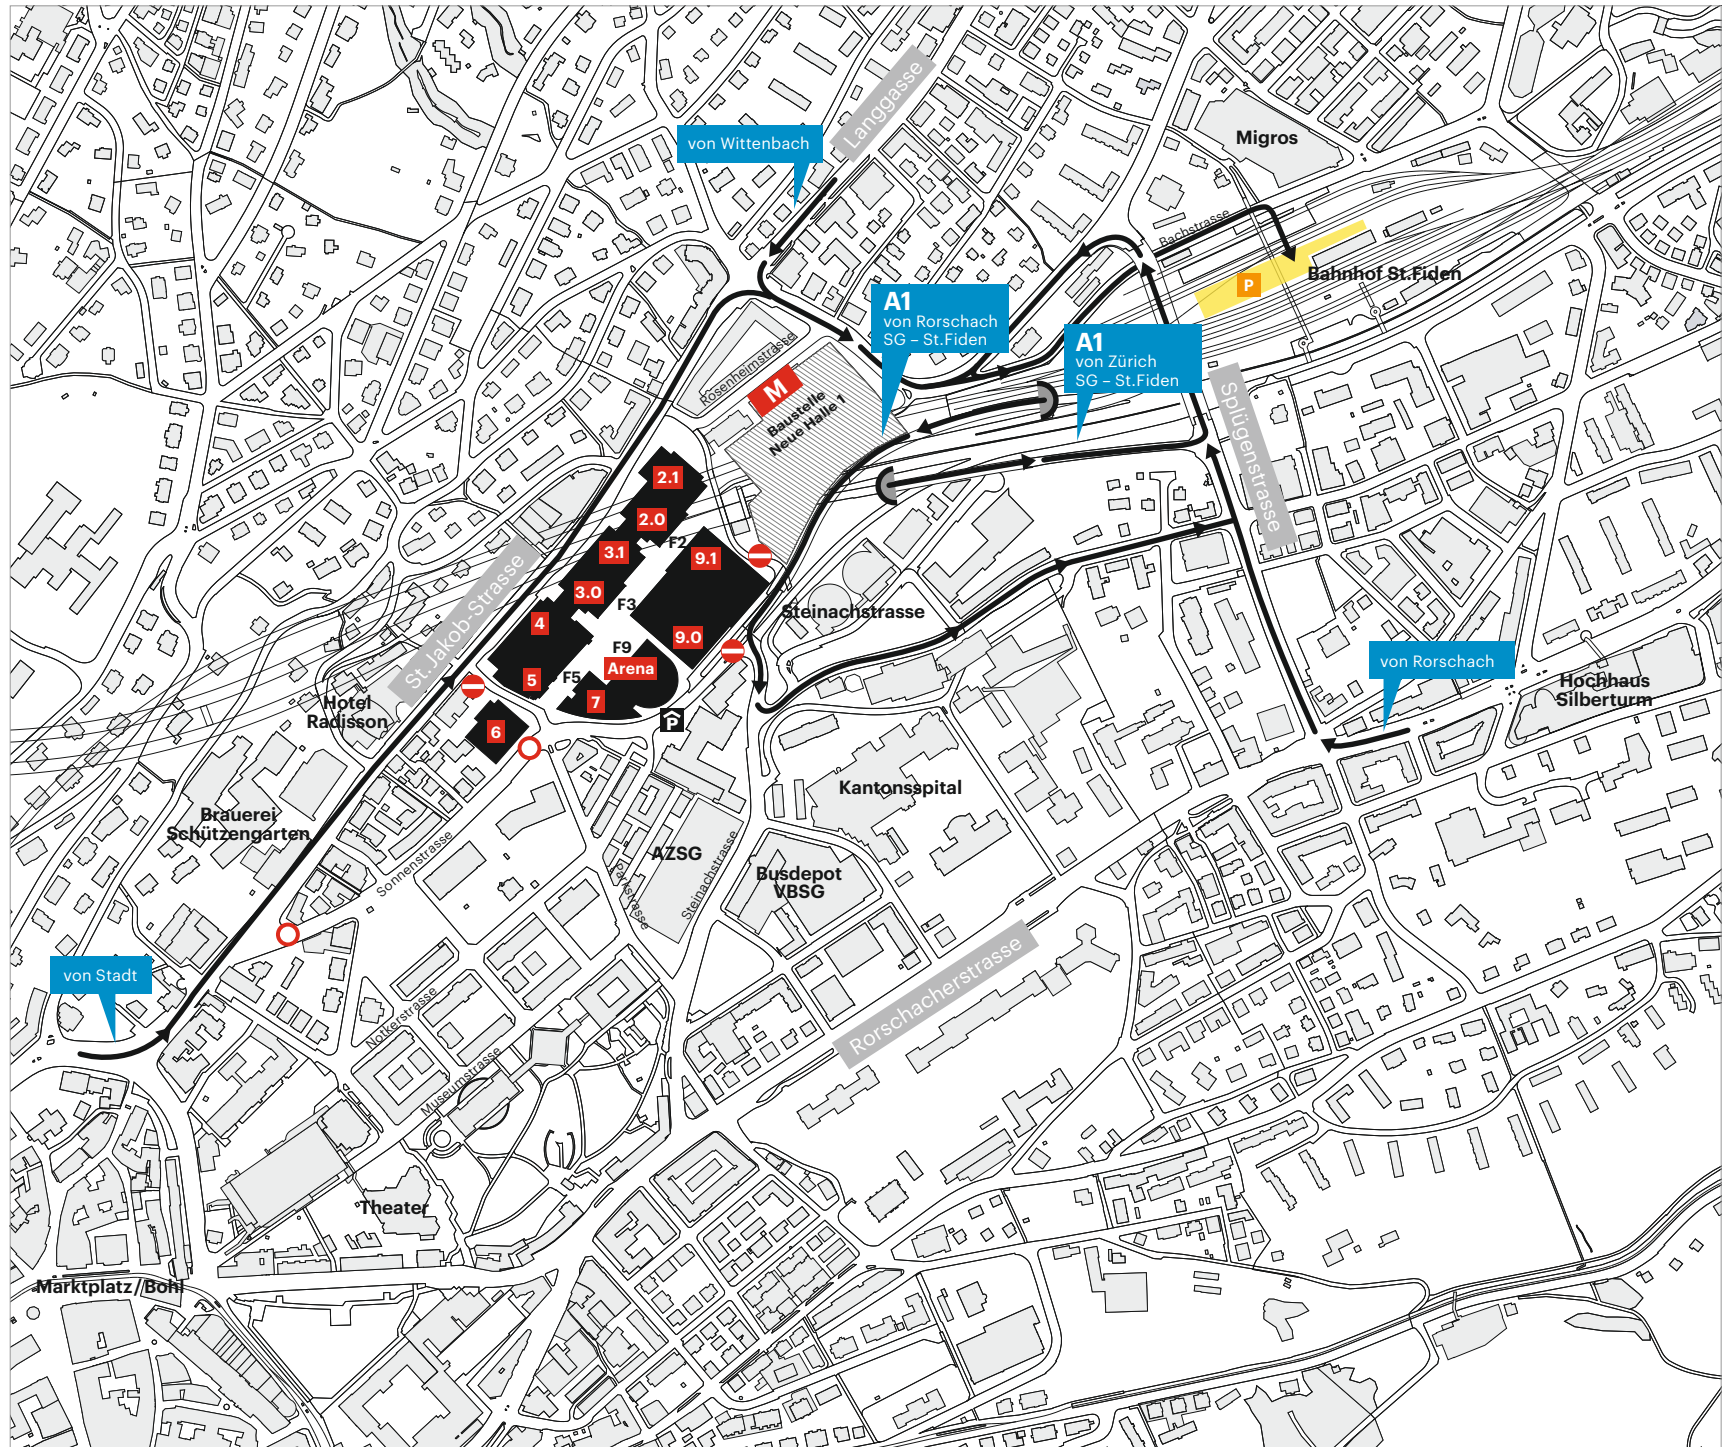

Verkehrsführung Parkingareal Bahnhof St.Fiden

Die eingezeichneten Zufahrten sind signalisiert

Bitte beachten Sie, dass die GPS-Zielführung während der OLMA aufgrund von Strassen-sperren nicht korrekt funktioniert.