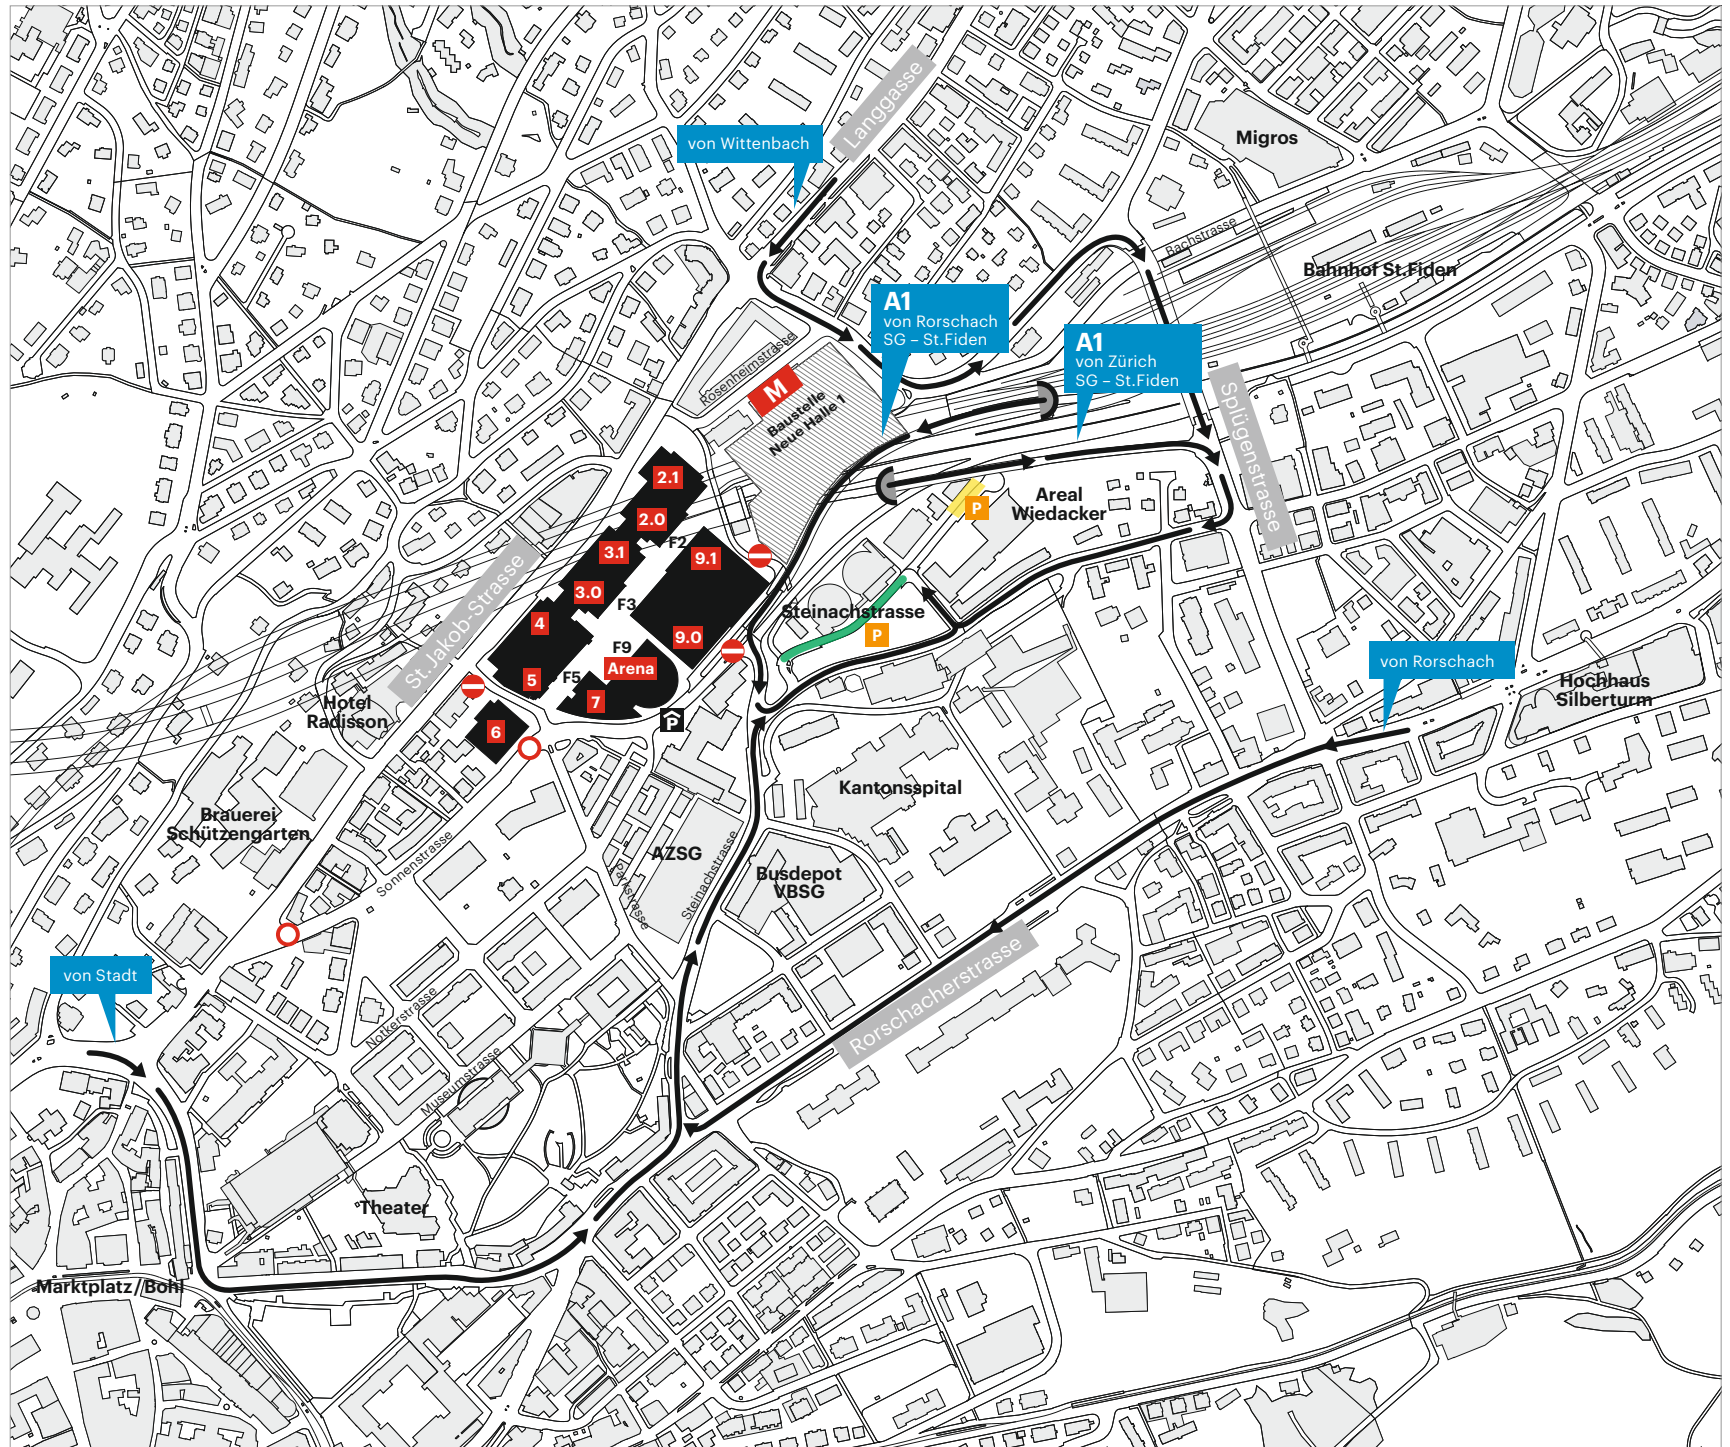

Verkehrsführung Parkingareal Wiedacker und Steinachstrasse

Bitte beachten Sie, dass die GPS-Zielführung während der OLMA aufgrund von Strassensperrungen nicht korrekt funktioniert.

Genossenschaft
Olma Messen St.Gallen
OLMA
Spügenstrasse 12, Postfach
9008 St.Gallen
Tel. +41 (0)71 242 0133
www.olma.ch
Schweizer Messe für Land-
wirtschaft und Ernährung