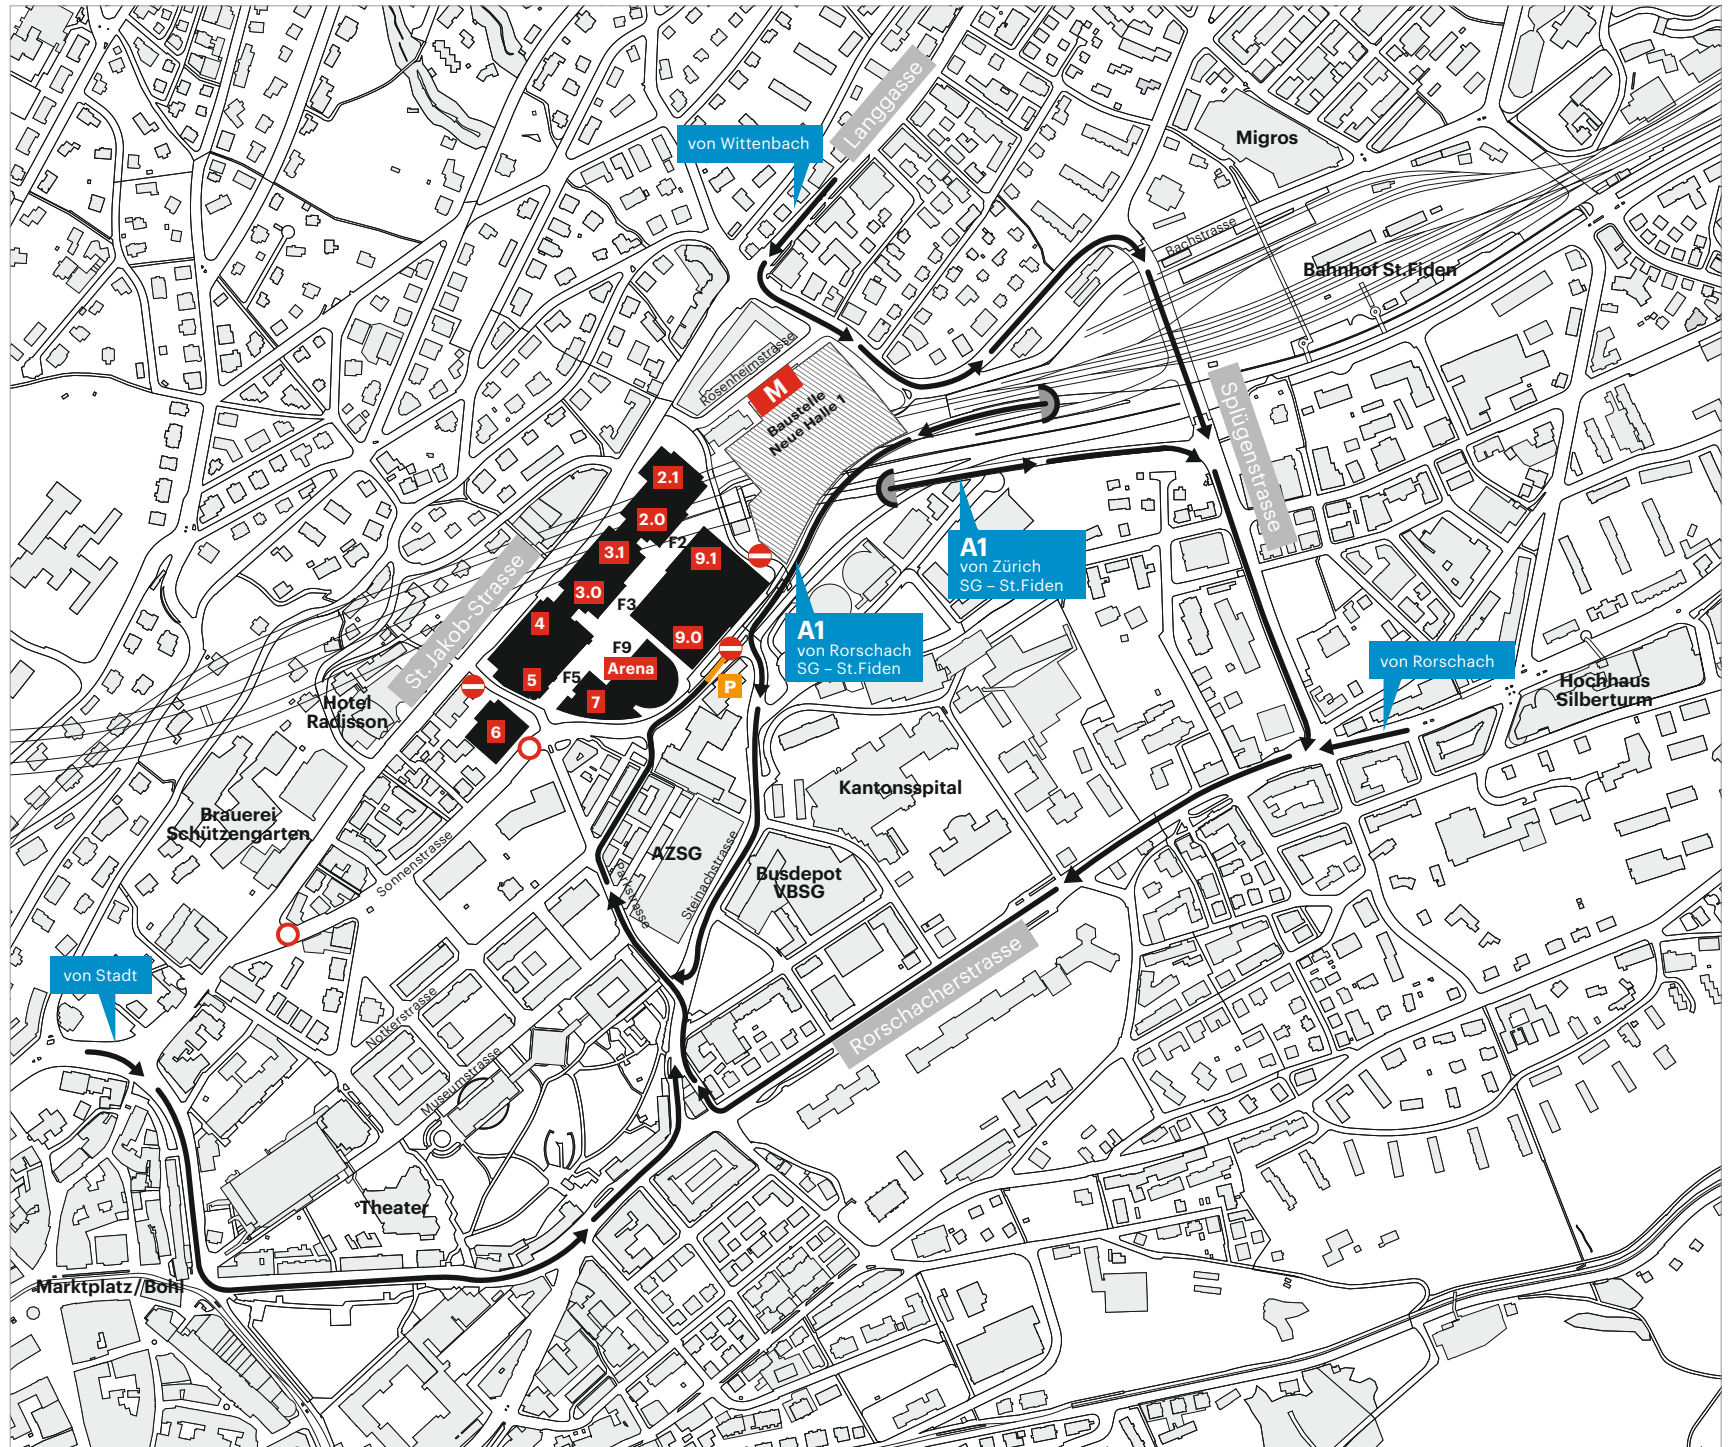

Verkehrsführung Zufahrt Parking Sperrzone Sonnenstrasse

Bitte beachten Sie, dass die GPS-Zielführung während der OLMA aufgrund von Strassen-sperrungen nicht korrekt funktioniert.

Genossenschaft
Olma Messen St.Gallen
OLMA
Spügenstrasse 12, Postfach
9008 St.Gallen
Tel. +41 (0)71 242 0133
www.olma.ch
Schweizer Messe für Land-
wirtschaft und Ernährung