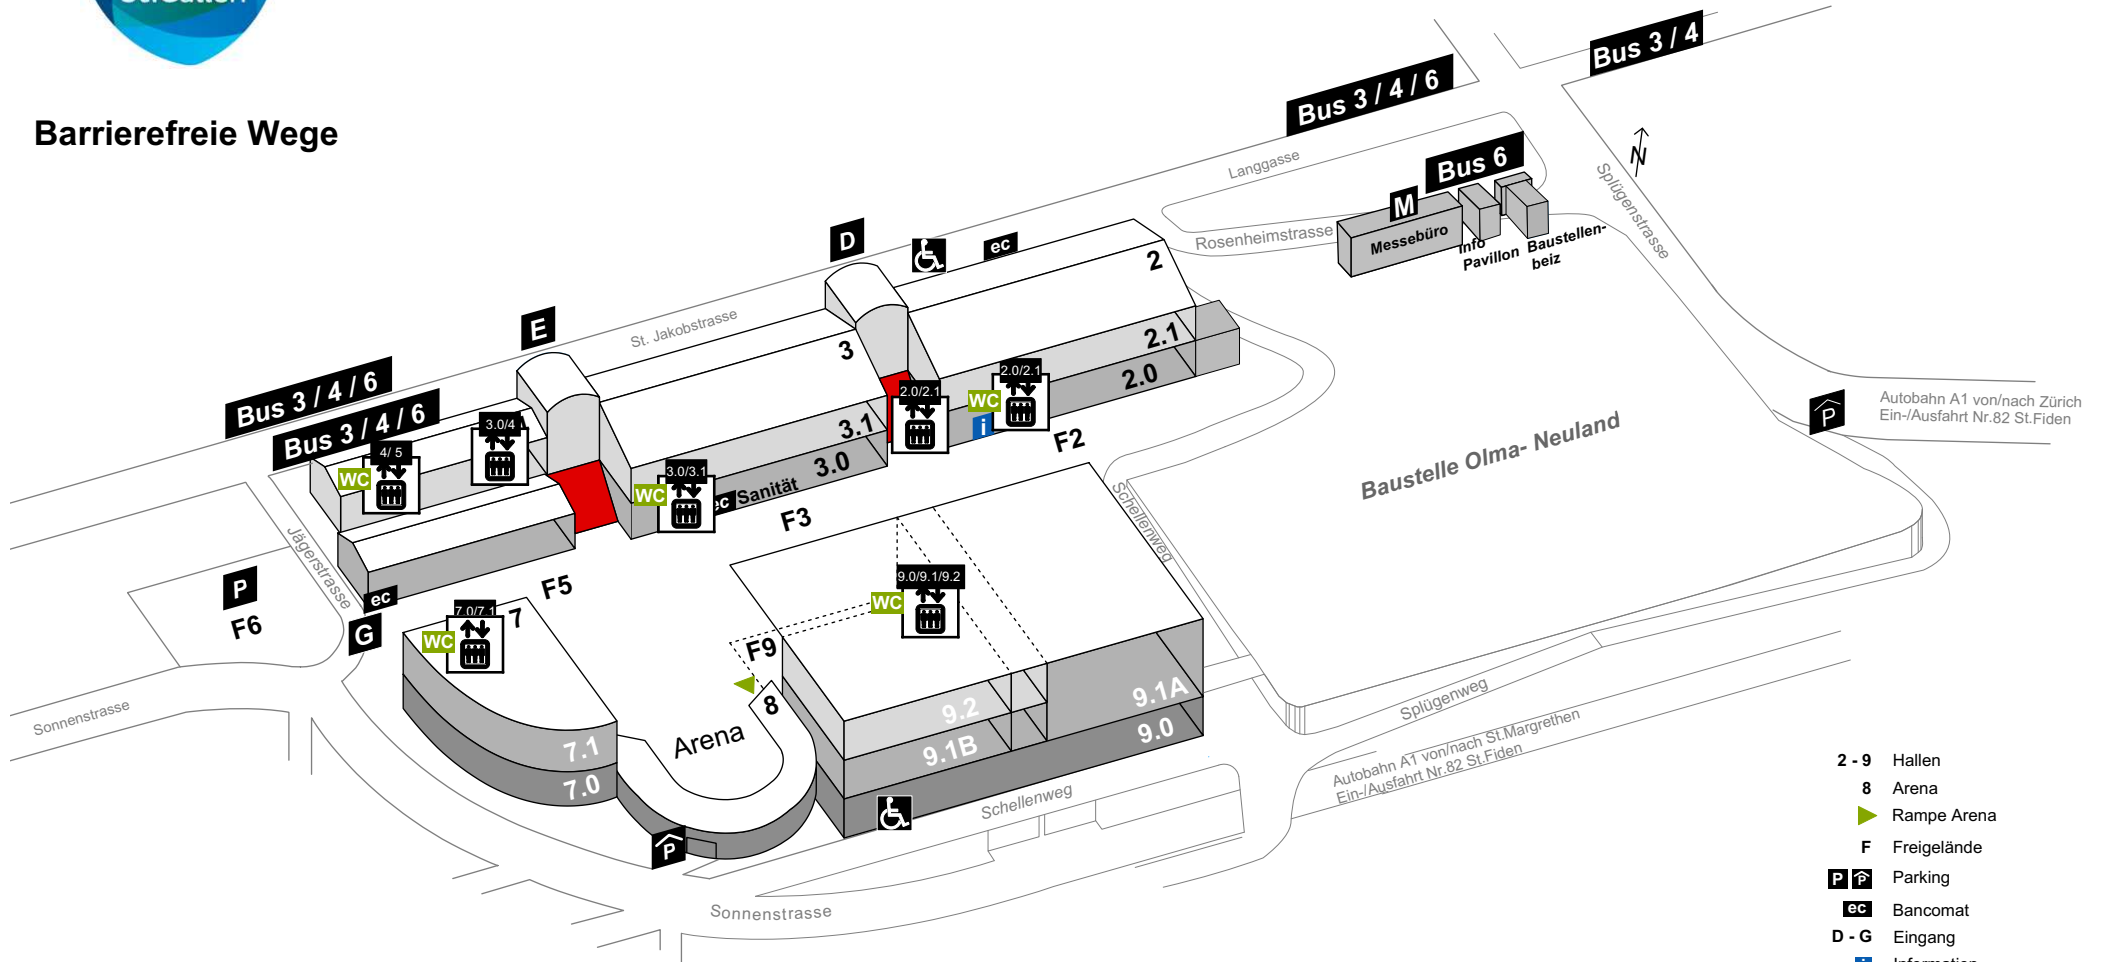

## Barrierefreie Wege

- 2 - 9 Hallen
- 8 Arena
- ▶ Rampe Arena
- F Freigelände
- P Parking
- ec Bancomat
- D - G Eingang
- i Information
- Bus Haltestelle *st. gallenbus*
- P für Behinderte
- WC Behinderten - WC
- nicht barrierefrei
- Lift