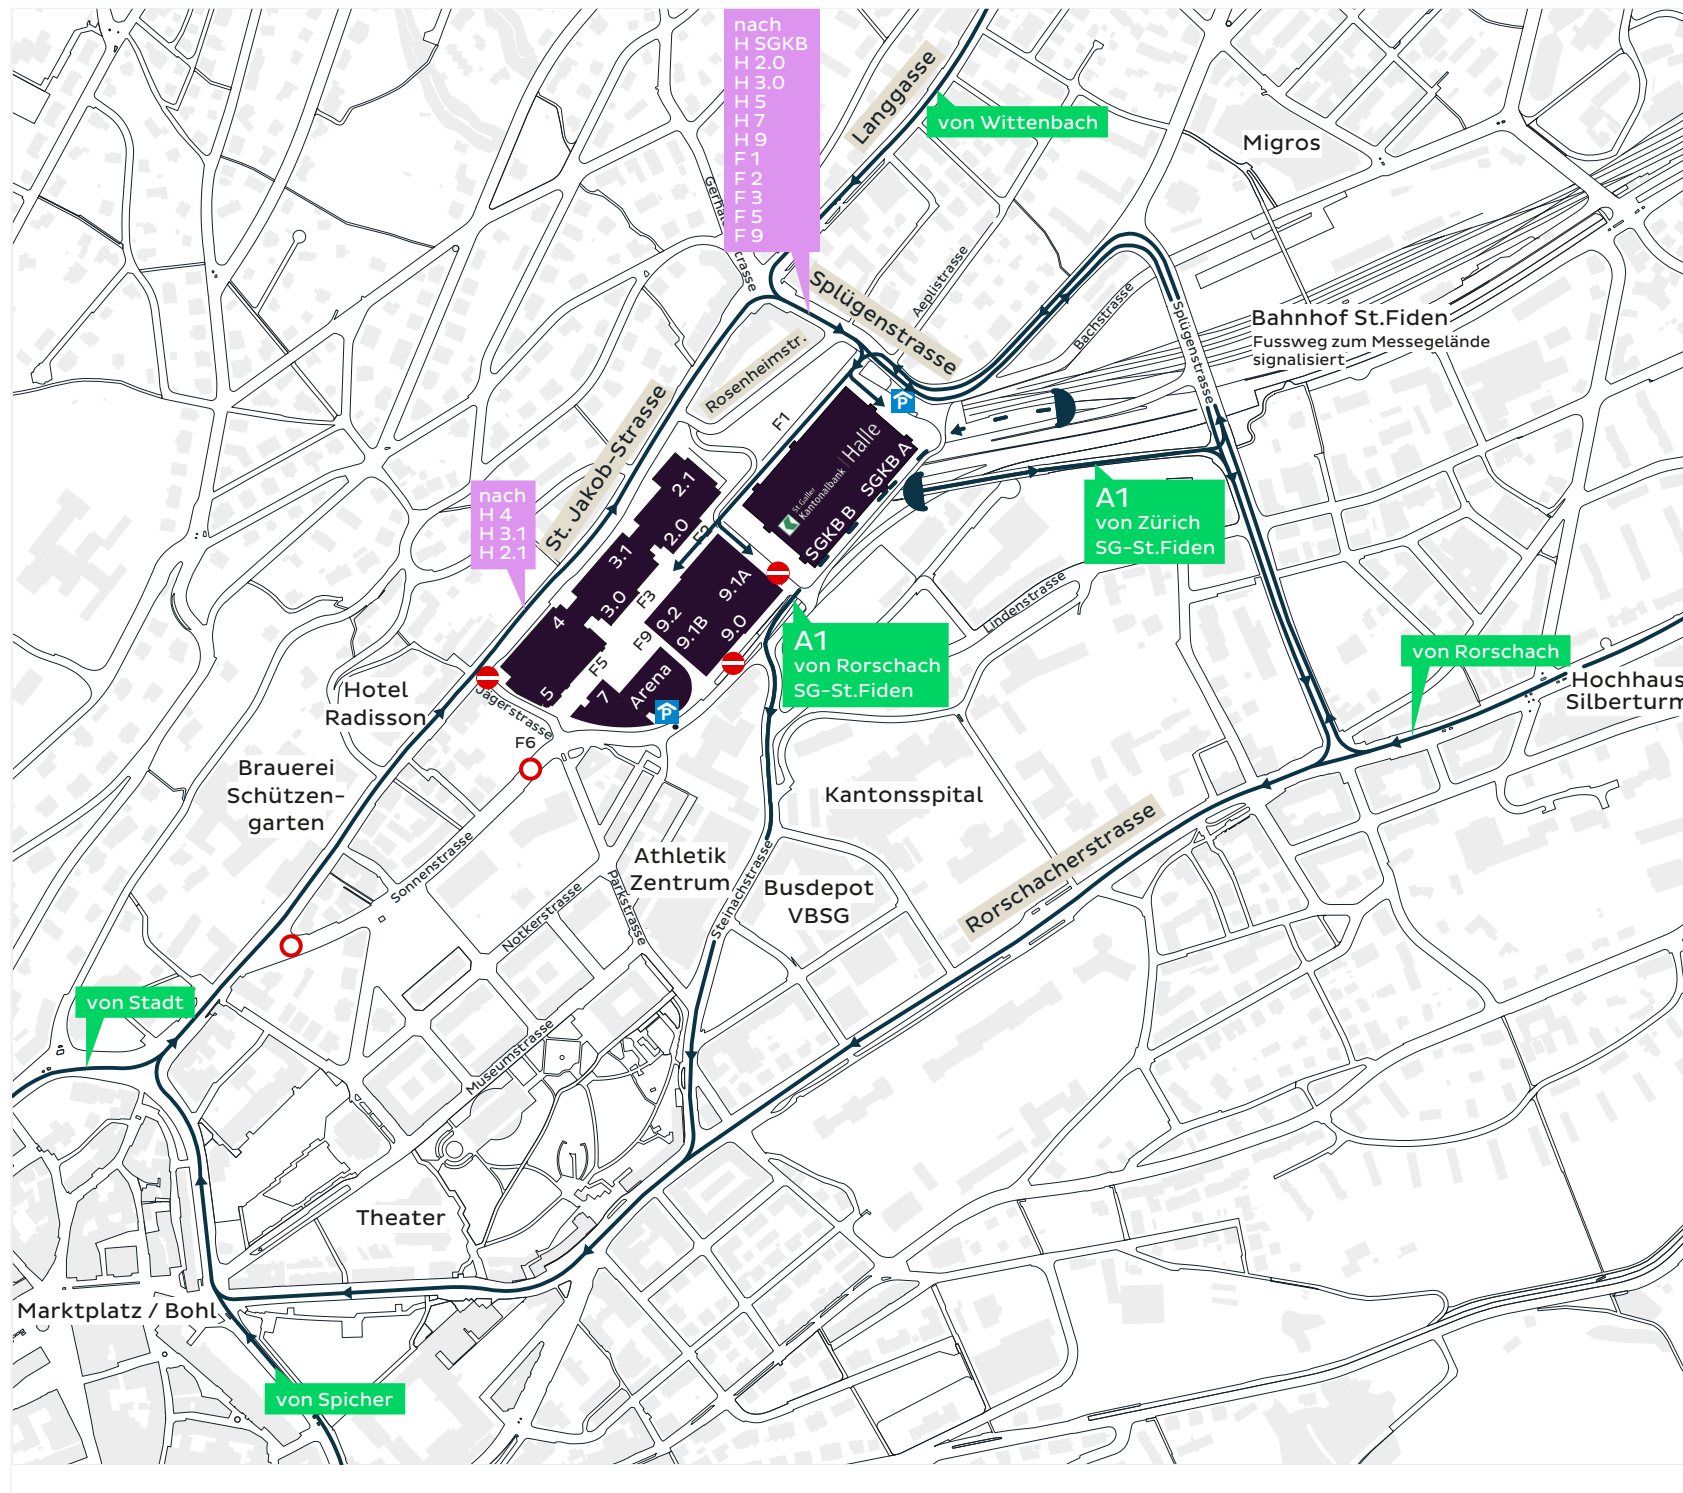

Verkehrsführung Auf- und Abbau

Die eingezeichneten Zufahrten sind signalisiert.

Die Zu-/Ausfahrt der OLMA-Parkgarage muss jederzeit frei bleiben.

Bitte beachten Sie, dass die GPS-Zielführung während der OLMA aufgrund von Strassensperrungen nicht korrekt funktioniert.