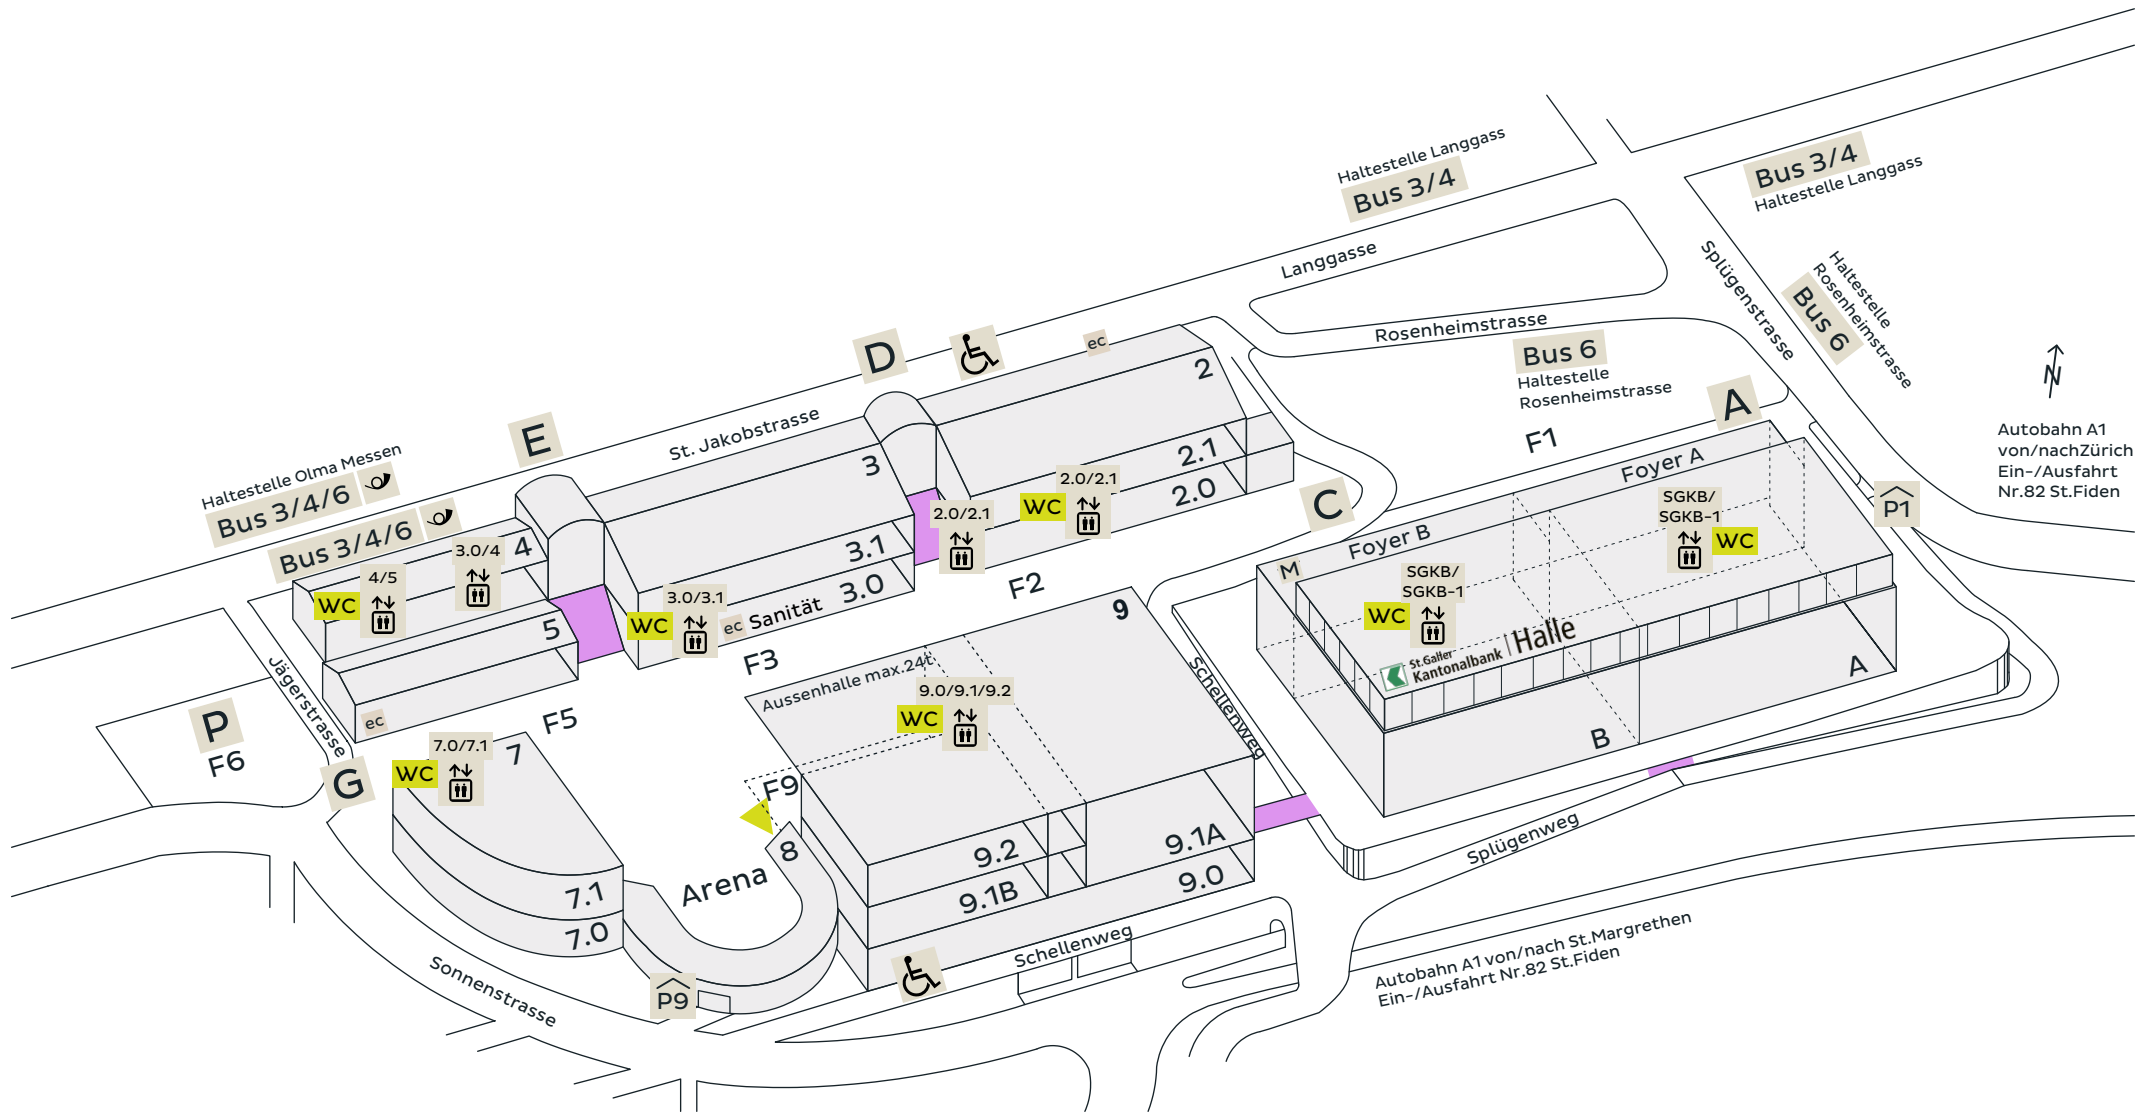

# Barrierefreie Wege

Olma Messen  
St.Gallen

- |               |                                     |                            |
|---------------|-------------------------------------|----------------------------|
| SGKB-9 Hallen | A - G Eingänge                      | ♿ barrierefreie Parkplätze |
| 8 Arena       | M Büro Olma Messen im 2.OG          | WC barrierefreies - WC     |
| ▶ Rampe Arena | ec Bancomat                         | ■ nicht barrierefrei       |
| F Freigelände | Bus Haltestelle <i>st.gallerbus</i> | ♿ Lift                     |
| P Parking     | 👁 Haltestelle Postauto              | ℹ Information              |